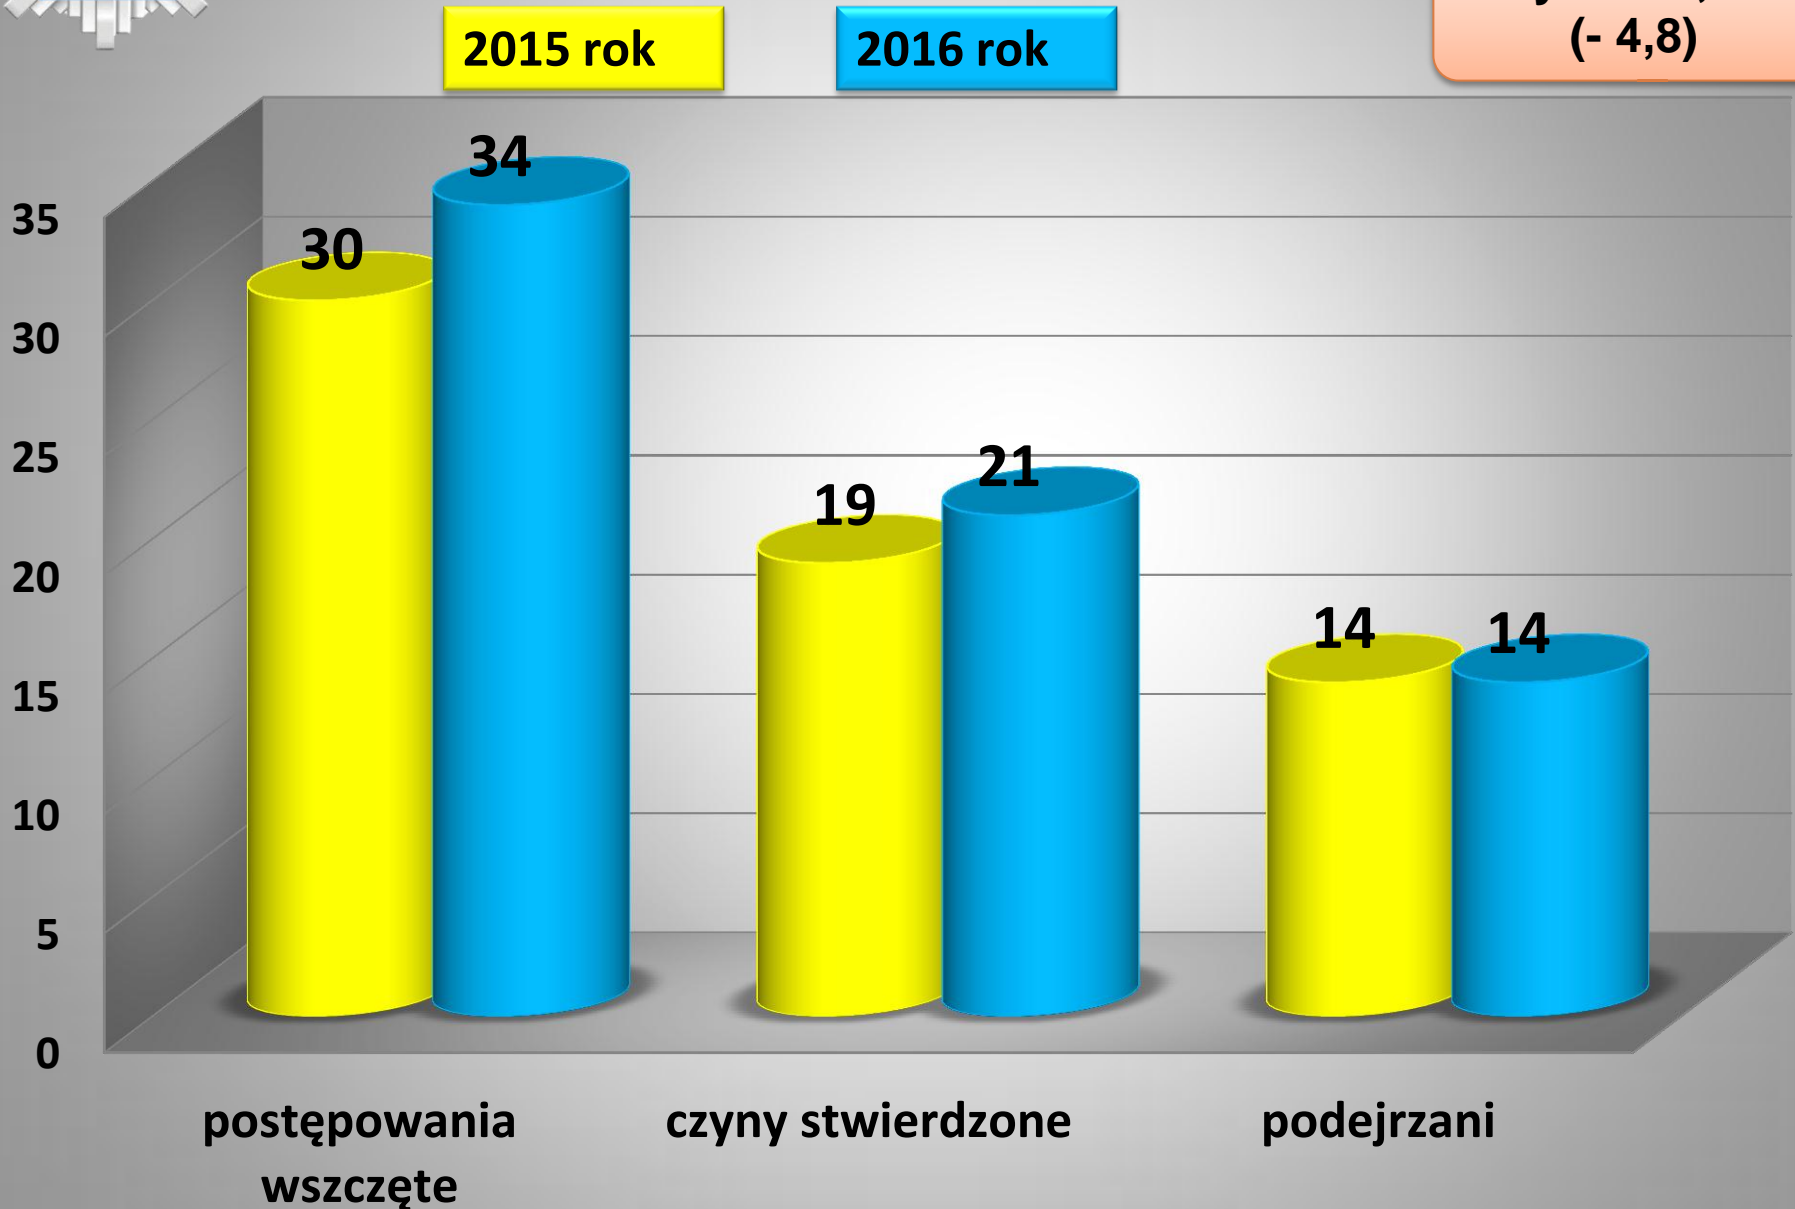

Wykr. 61,1%
(- 4)

Przestępstwa 7 kategorii

Wykr. 42,8% (-3,9)

Rozbój, kradzież i wymuszenia

Wykr. 87,5%
(+12,5)

2015 rok

2016 rok

Bójka i pobicie

Wykr. 100%
(+12,5)

2015 rok

2016 rok

Uszczerbek na zdrowiu

Wykr. 95,2%
(- 4,8)

Kradzież z włamaniem

Wykr. 34,6%
(- 3,4)

Kradzież cudzej rzeczy