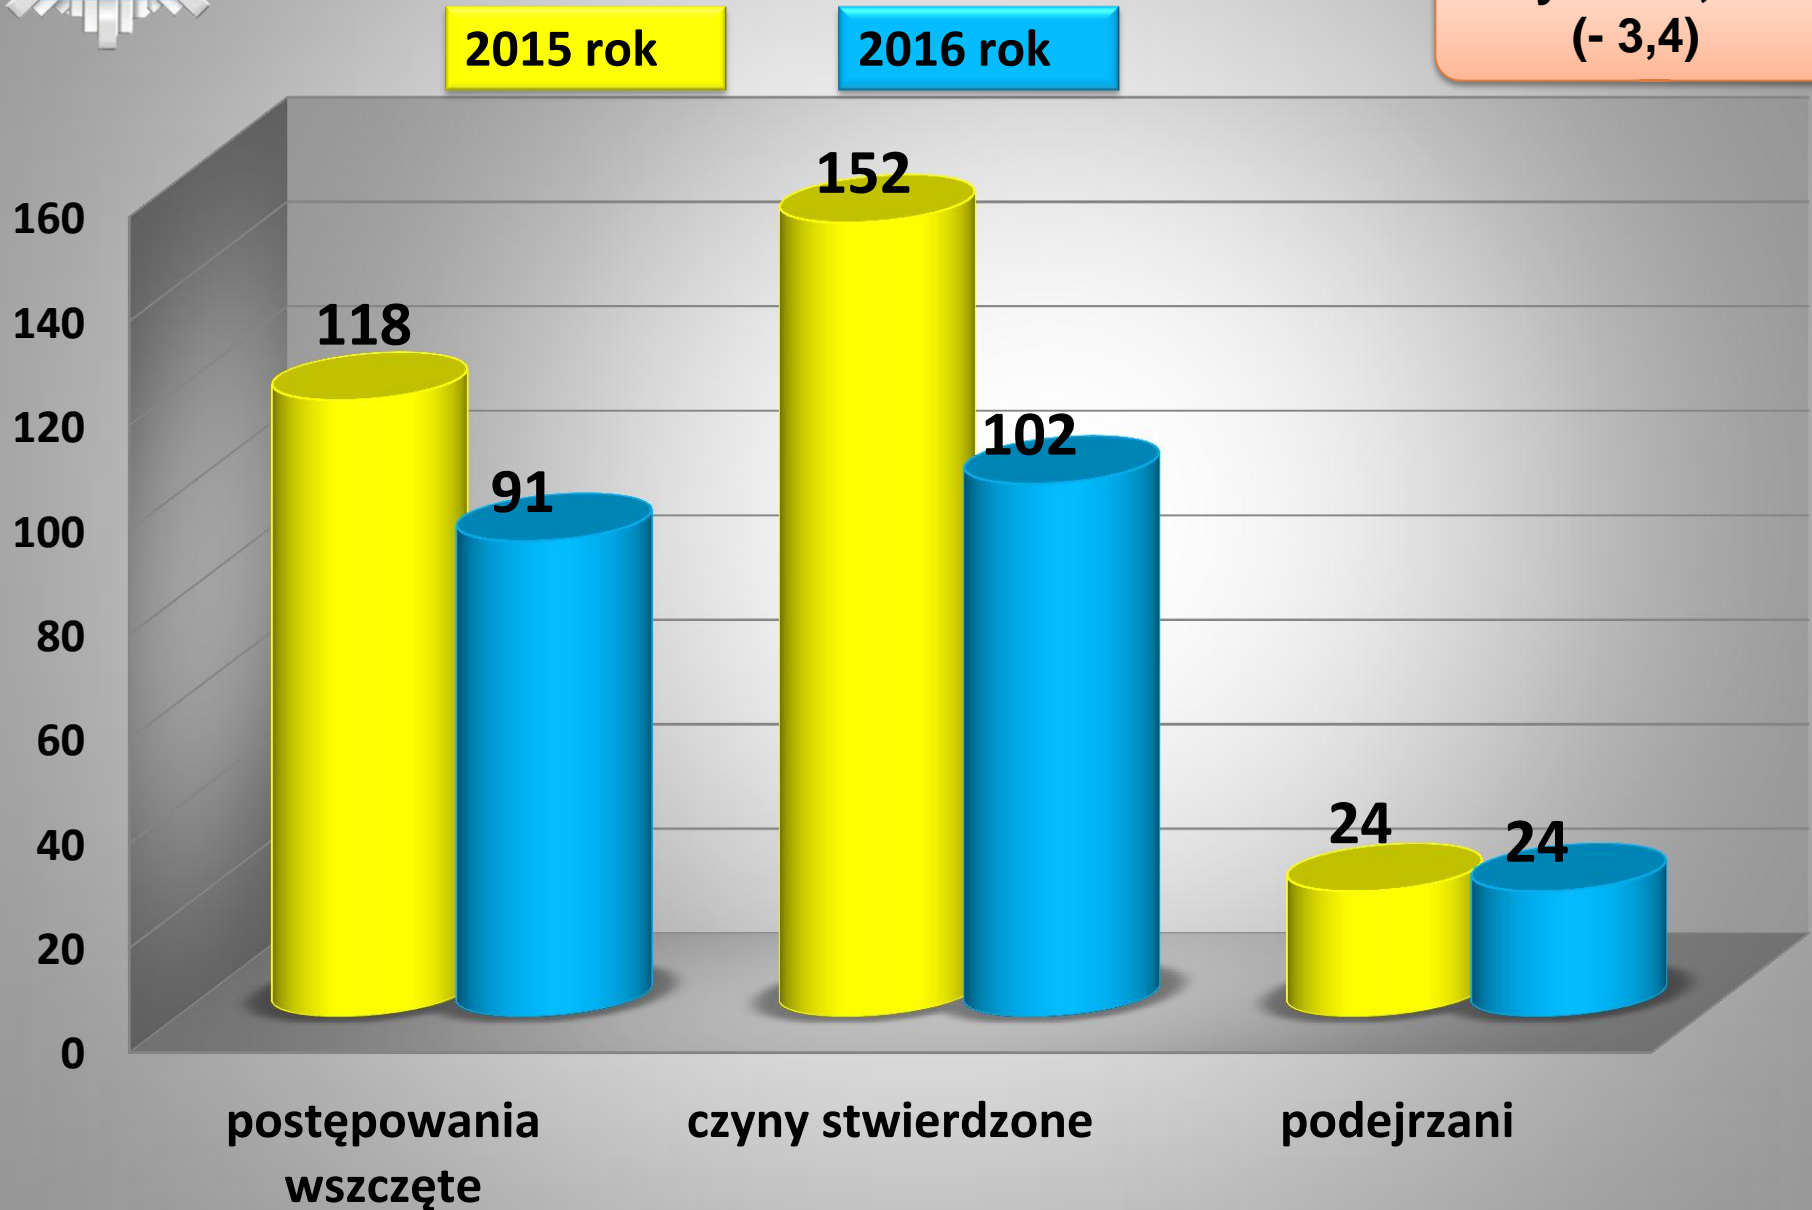

Wykr. 61,1%
(- 4)

Przestępstwa 7 kategorii

Wykr. 42,8% (-3,9)

Rozbój, kradzież i wymuszenia

Wykr. 87,5%
(+12,5)

2015 rok

2016 rok

Bójka i pobicie

Wykr. 100%
(+12,5)

2015 rok

2016 rok

Uszczerbek na zdrowiu

Wykr. 95,2%
(- 4,8)

Kradzież z włamaniem

Wykr. 34,6%
(- 3,4)

Kradzież cudzej rzeczy