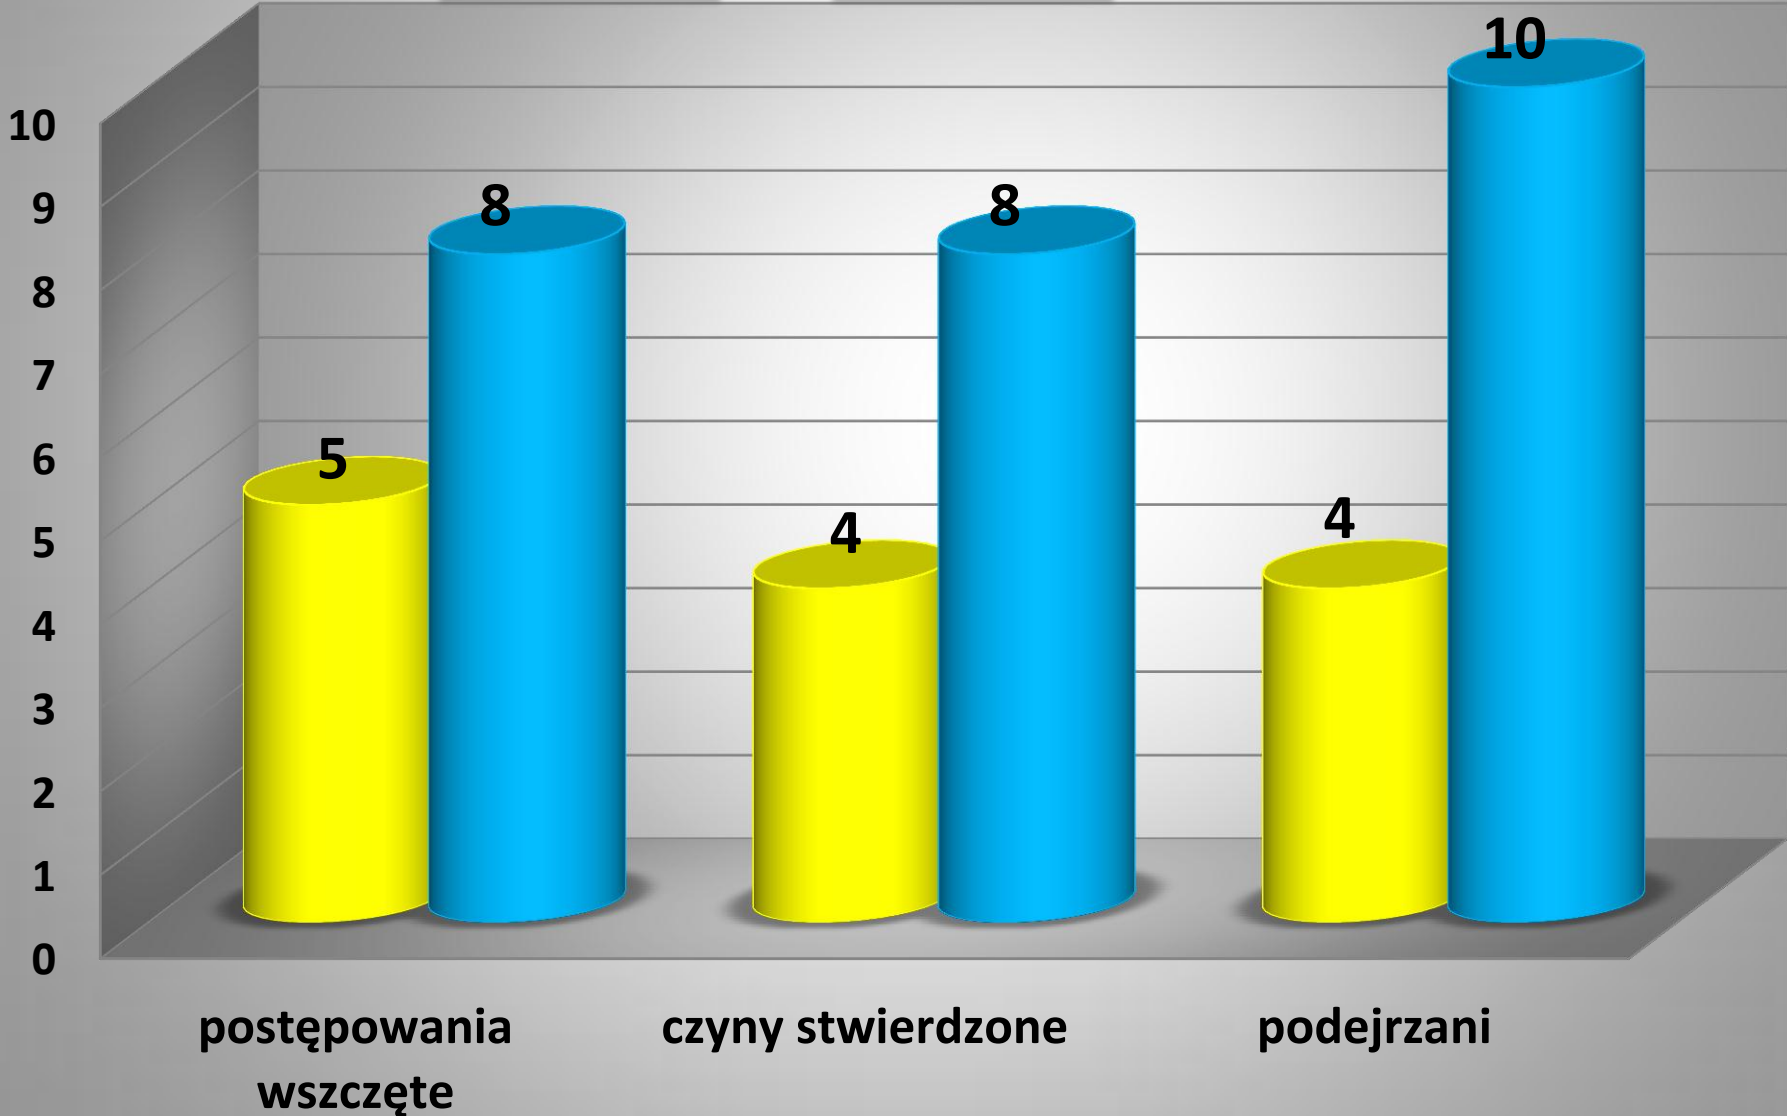

Liczba wypadków drogowych

Liczba wypadków ze skutkiem śmiertelnym

Komenda Powiatowa Policji w Węgrowie

ul. Józefa Piłsudskiego 6

Pion Kryminalny

Przestępstwa ogółem

Wykr. 78,2%
(+2,3)

Przestępstwa kryminalne

Wykr. 61,1%
(- 4)

Przestępstwa 7 kategorii

Wykr. 42,8% (-3,9)

Rozbój, kradzież i wymuszenia

Wykr. 87,5%
(+12,5)

2015 rok

2016 rok

Bójka i pobicie

Wykr. 100%
(+12,5)

2015 rok

2016 rok

Uszczerbek na zdrowiu

Wykr. 95,2%
(- 4,8)

Kradzież z włamaniem

Wykr. 34,6%
(- 3,4)

Kradzież cudzej rzeczy