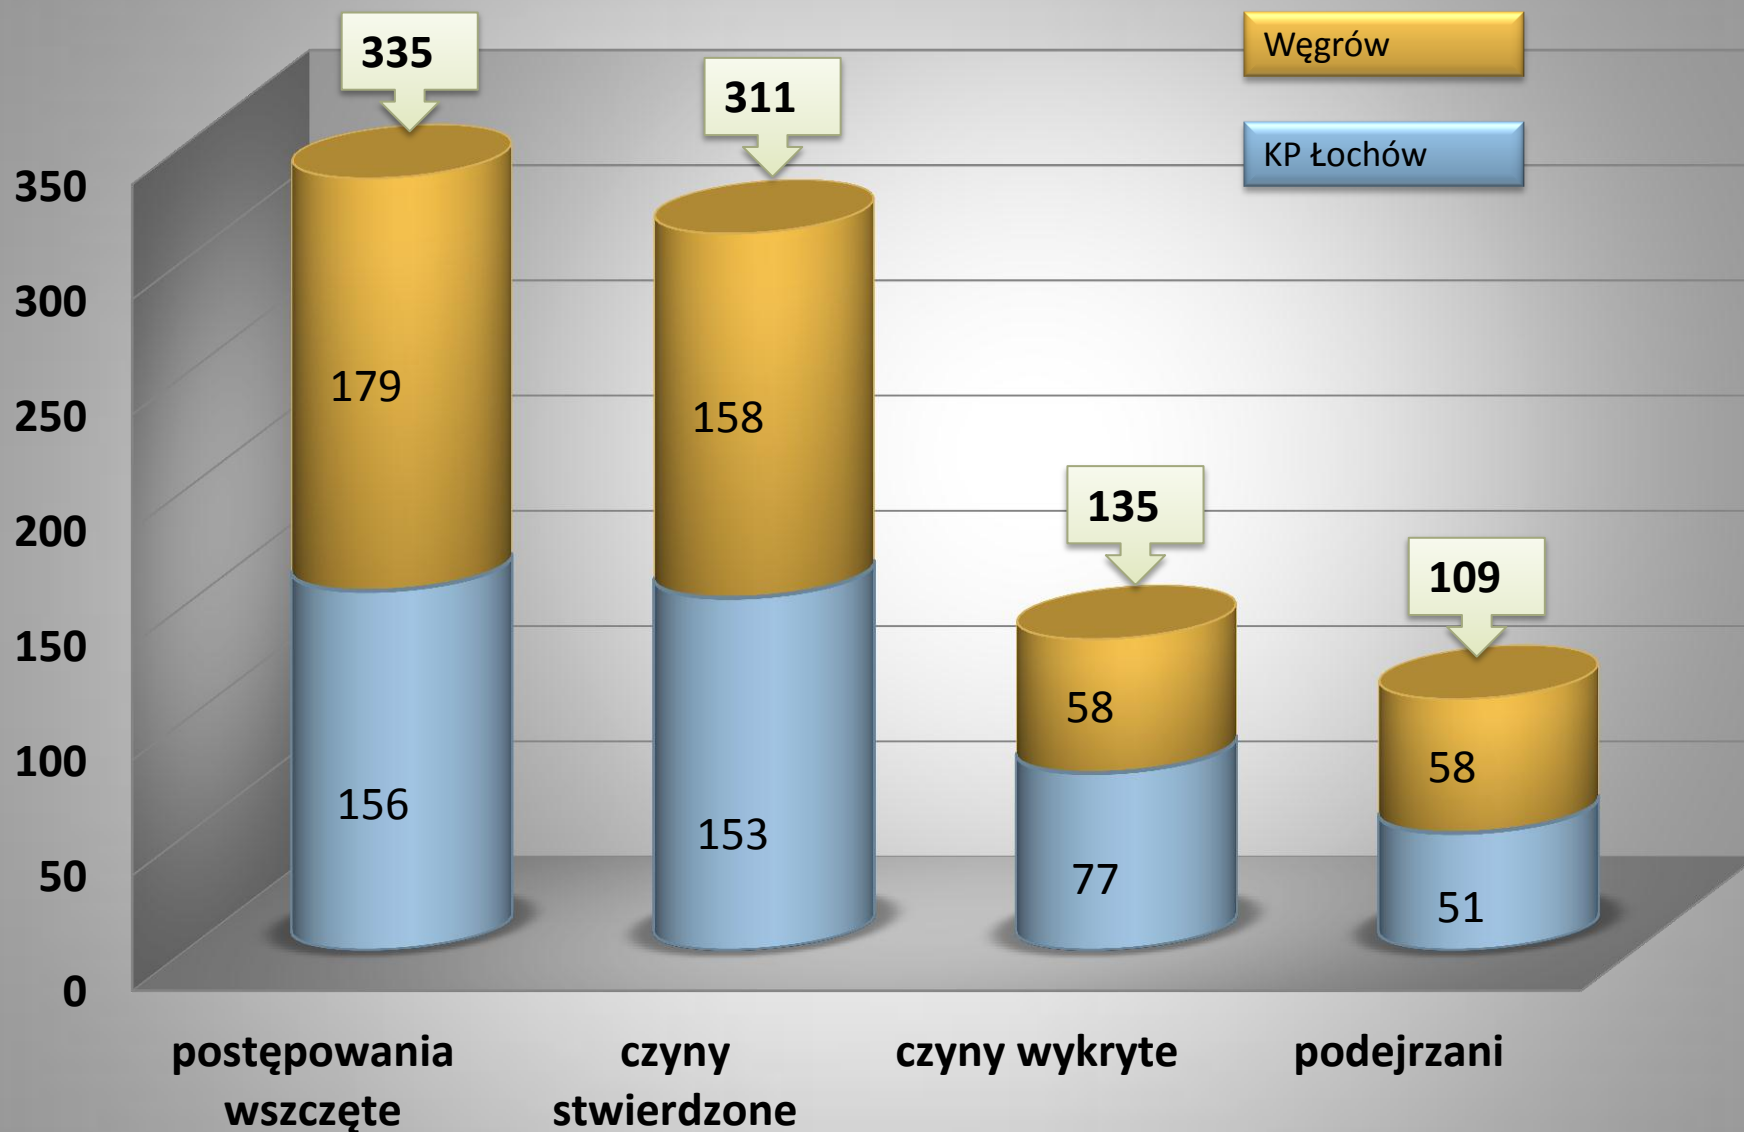

Cyberprzemoc, terroryzm

Jesteś Widoczny, Jesteś Bezpieczny

Mazowiecka Akademia Seniora

Spotkania z pedagogami

Komenda Powiatowa Policji w Węgrowie

ul. Józefa Piłsudskiego 6

Ruch Drogowy

Procentowy udział policjantów ruchu drogowego pełniących bezpośrednio służbę na drodze.

Liczba wypadków drogowych

Liczba wypadków ze skutkiem śmiertelnym

Komenda Powiatowa Policji w Węgrowie

ul. Józefa Piłsudskiego 6

Pion Kryminalny

Przestępstwa ogółem

Wykr. 78,2%
(+2,3)

Przestępstwa kryminalne

Wykr. 61,1%
(- 4)

Przestępstwa 7 kategorii

Wykr. 42,8% (-3,9)

Rozbój, kradzież i wymuszenia

Wykr. 87,5%
(+12,5)

2015 rok

2016 rok

Bójka i pobicie