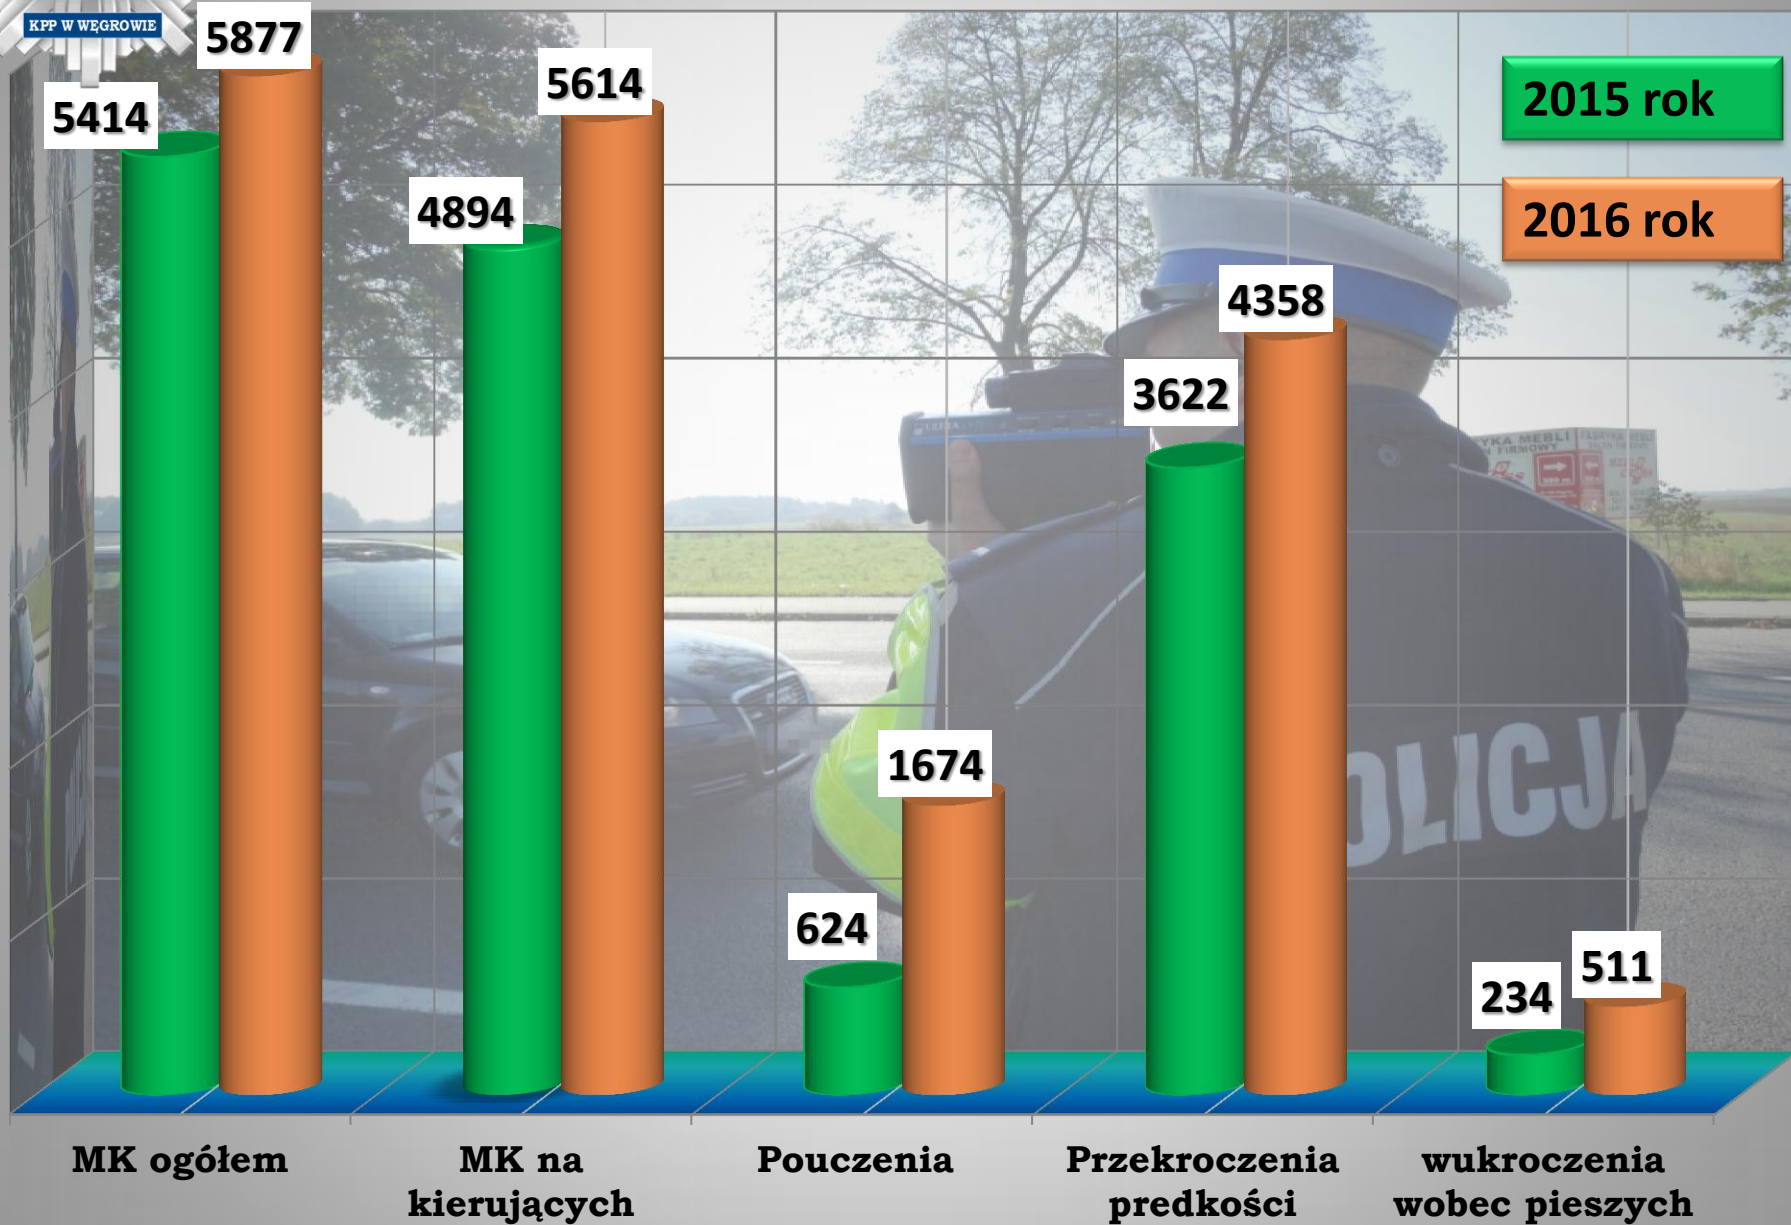

Bezpieczeństwo dzieci w domu, na ulicy w czasie drogi do szkoły oraz w kontaktach z obcymi

Dopalacze oraz narkotyki

Algorytmy postępowania w sprawie ucznia: używającego alkoholu lub innych środków w celu wprowadzenia się w stan odurzenia

Cyberprzemoc, terroryzm

Jesteś Widoczny, Jesteś Bezpieczny

Mazowiecka Akademia Seniora

Spotkania z pedagogami

Komenda Powiatowa Policji w Węgrowie

ul. Józefa Piłsudskiego 6

Ruch Drogowy

Procentowy udział policjantów ruchu drogowego pełniących bezpośrednio służbę na drodze.

Liczba wypadków drogowych

Liczba wypadków ze skutkiem śmiertelnym

Komenda Powiatowa Policji w Węgrowie

ul. Józefa Piłsudskiego 6

Pion Kryminalny

Przestępstwa ogółem

Wykr. 78,2%
(+2,3)

Przestępstwa kryminalne

Wykr. 61,1%
(- 4)

Przestępstwa 7 kategorii

Wykr. 42,8% (-3,9)

Rozbój, kradzież i wymuszenia

Wykr. 87,5%
(+12,5)

2015 rok

2016 rok

Bójka i pobicie