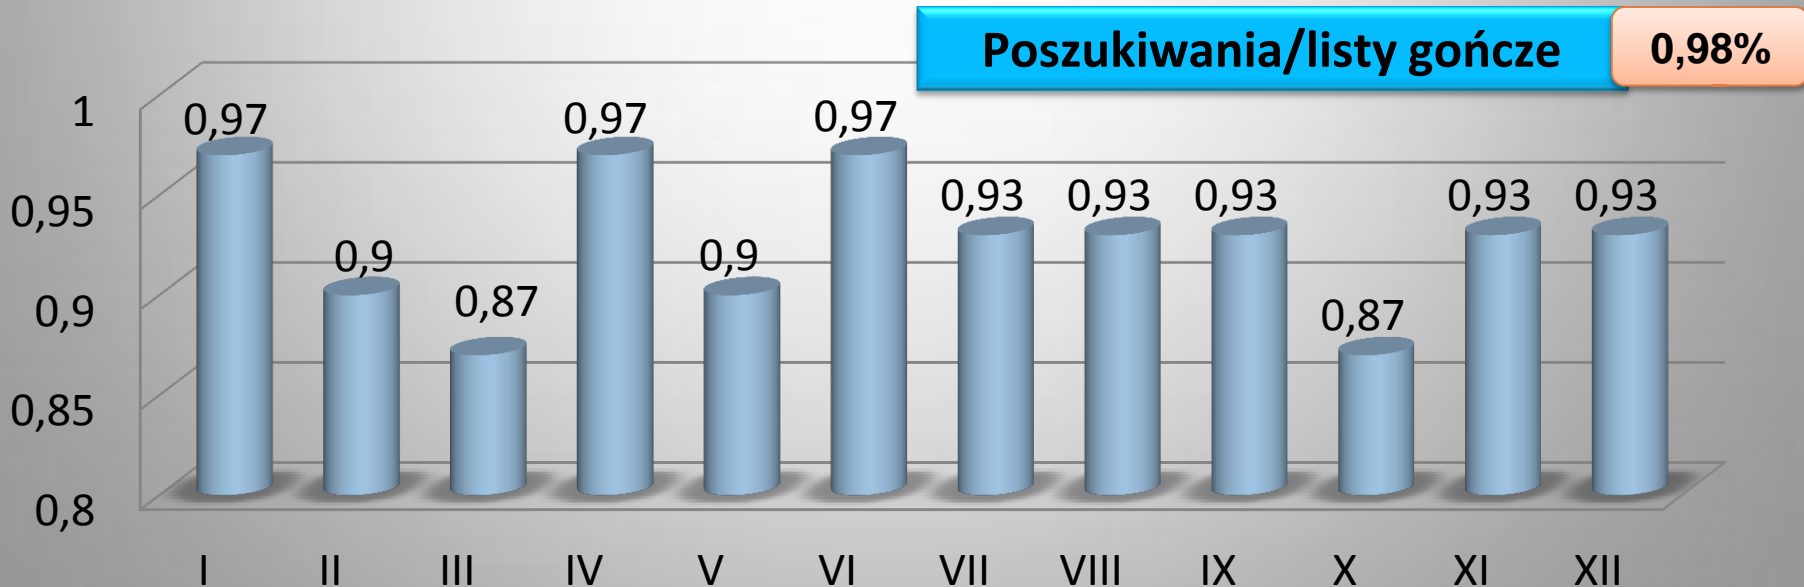

Zaginięcia i poszukiwania (listy gończe)