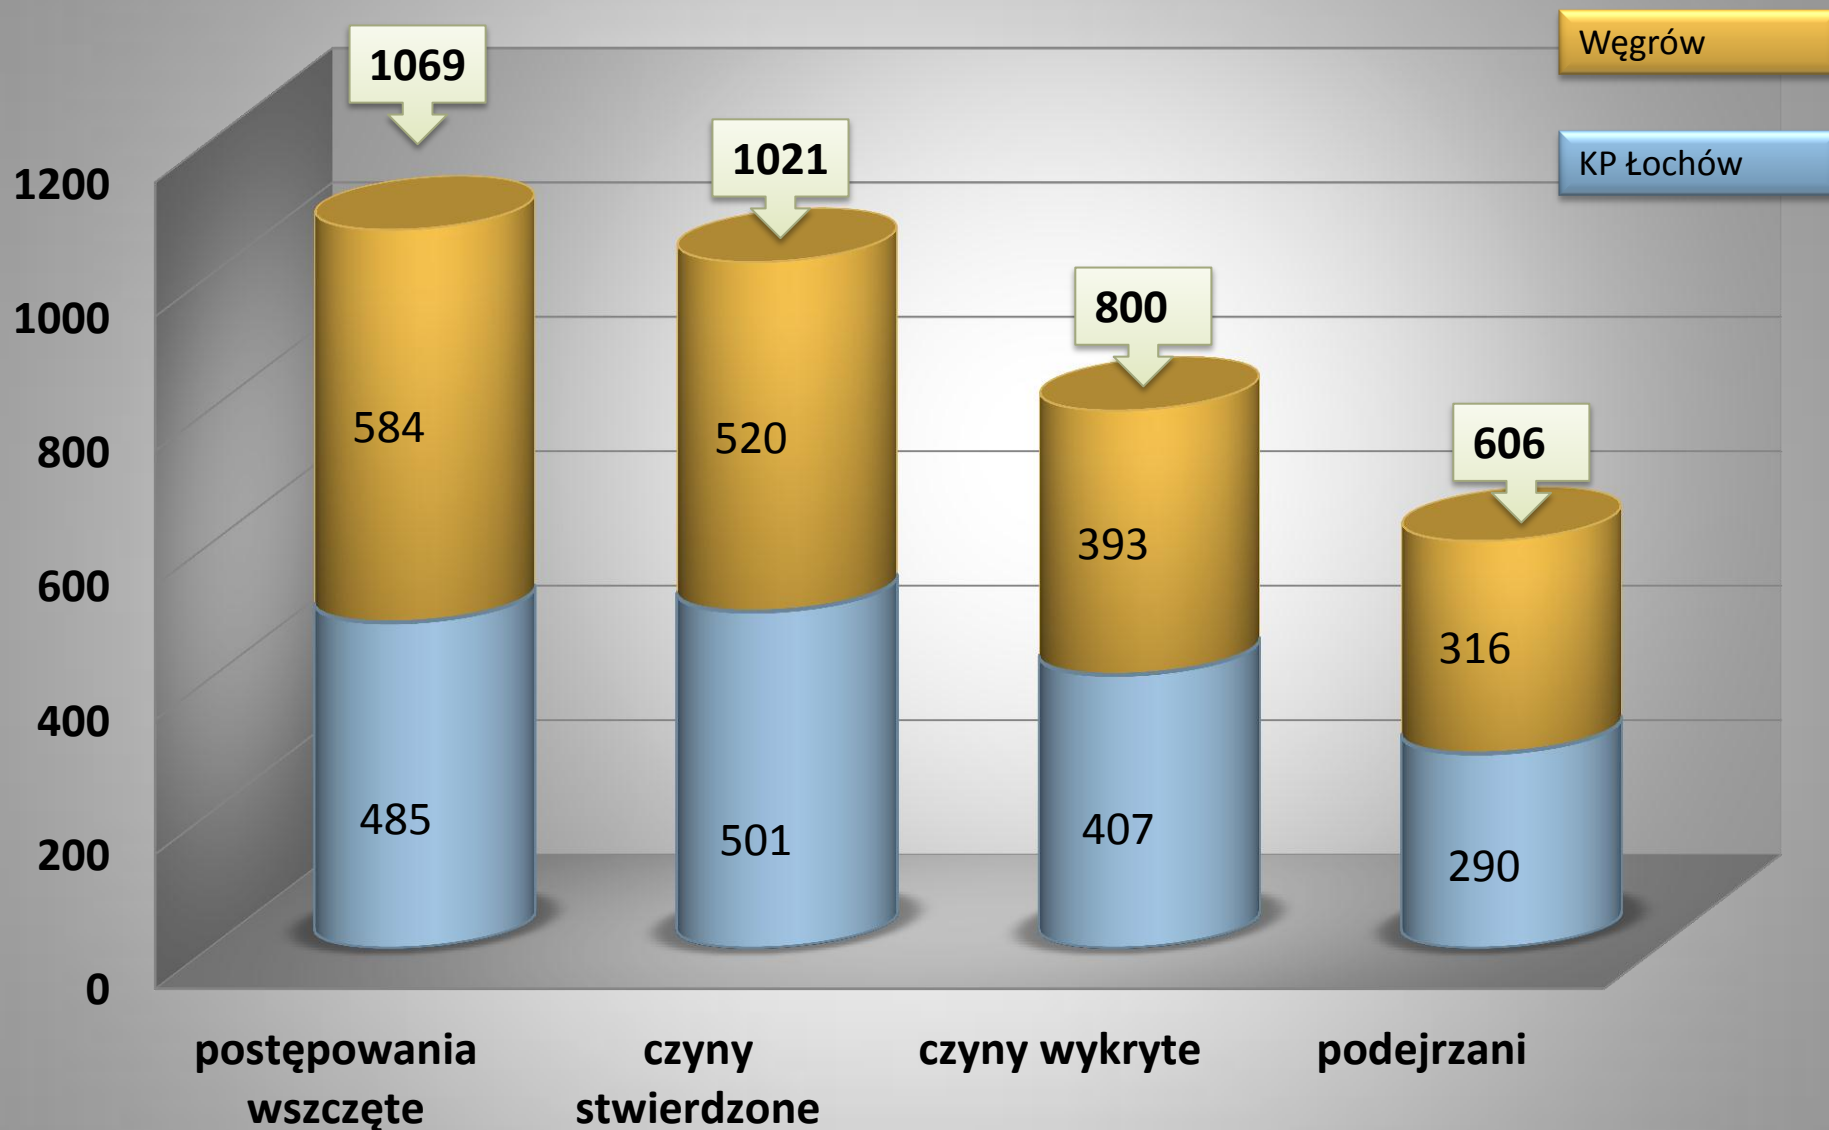

Liczba wypadków drogowych

Liczba wypadków ze skutkiem śmiertelnym

Komenda Powiatowa Policji w Węgrowie

ul. Józefa Piłsudskiego 6

Pion Kryminalny

Przestępstwa ogółem

Wykr. 78,2%
(+2,3)

Przestępstwa kryminalne

Wykr. 61,1%
(- 4)

Przestępstwa 7 kategorii

Wykr. 42,8% (-3,9)

Rozbój, kradzież i wymuszenia

Wykr. 87,5%
(+12,5)

2015 rok

2016 rok

Bójka i pobicie