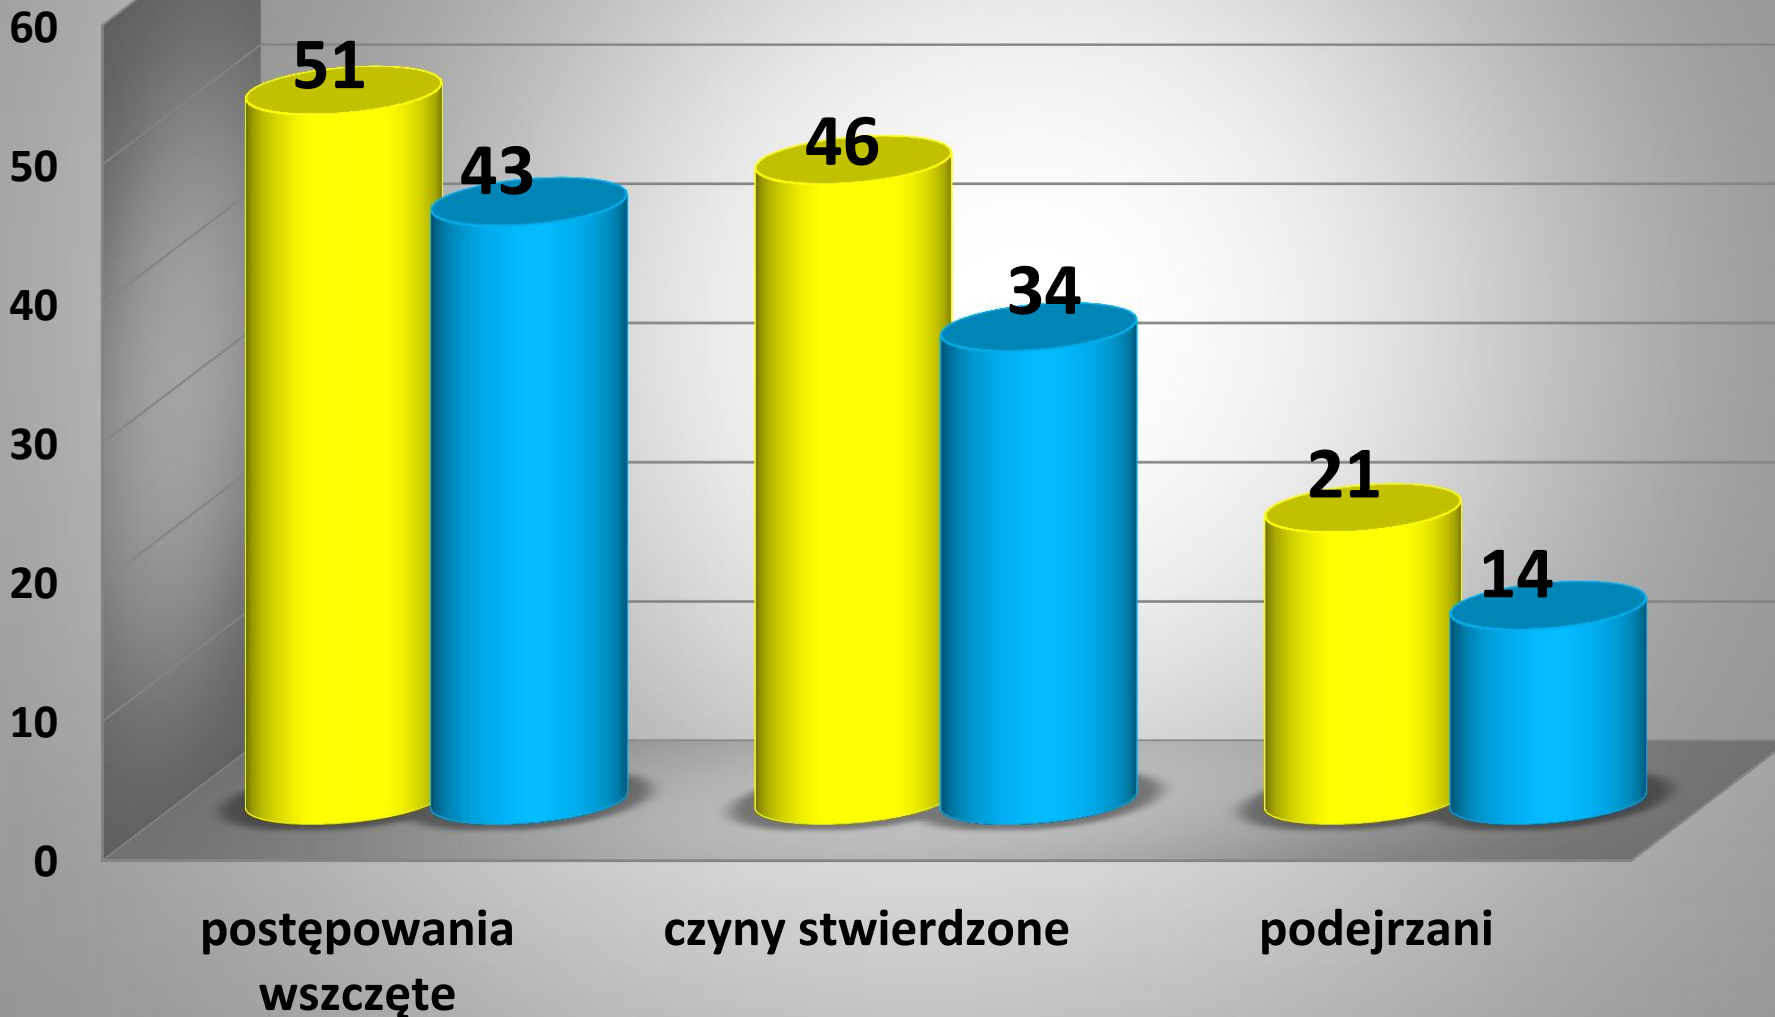

Wykr. 34,5%
(- 12)

Uszkodzenie rzeczy

Wykr. 52,9%
(+7,3)

2015 rok

2016 rok

Zaległość spraw

KPP Węgrów

KWP zs. w Radomiu

Zaginięcia i poszukiwania (listy gończe)

Stan Zatrudnienia Komendy Powiatowej Policji w Węgrowie – stan na 31.12.2016 r.

124 etaty policyjne (KP Łochów – 37)