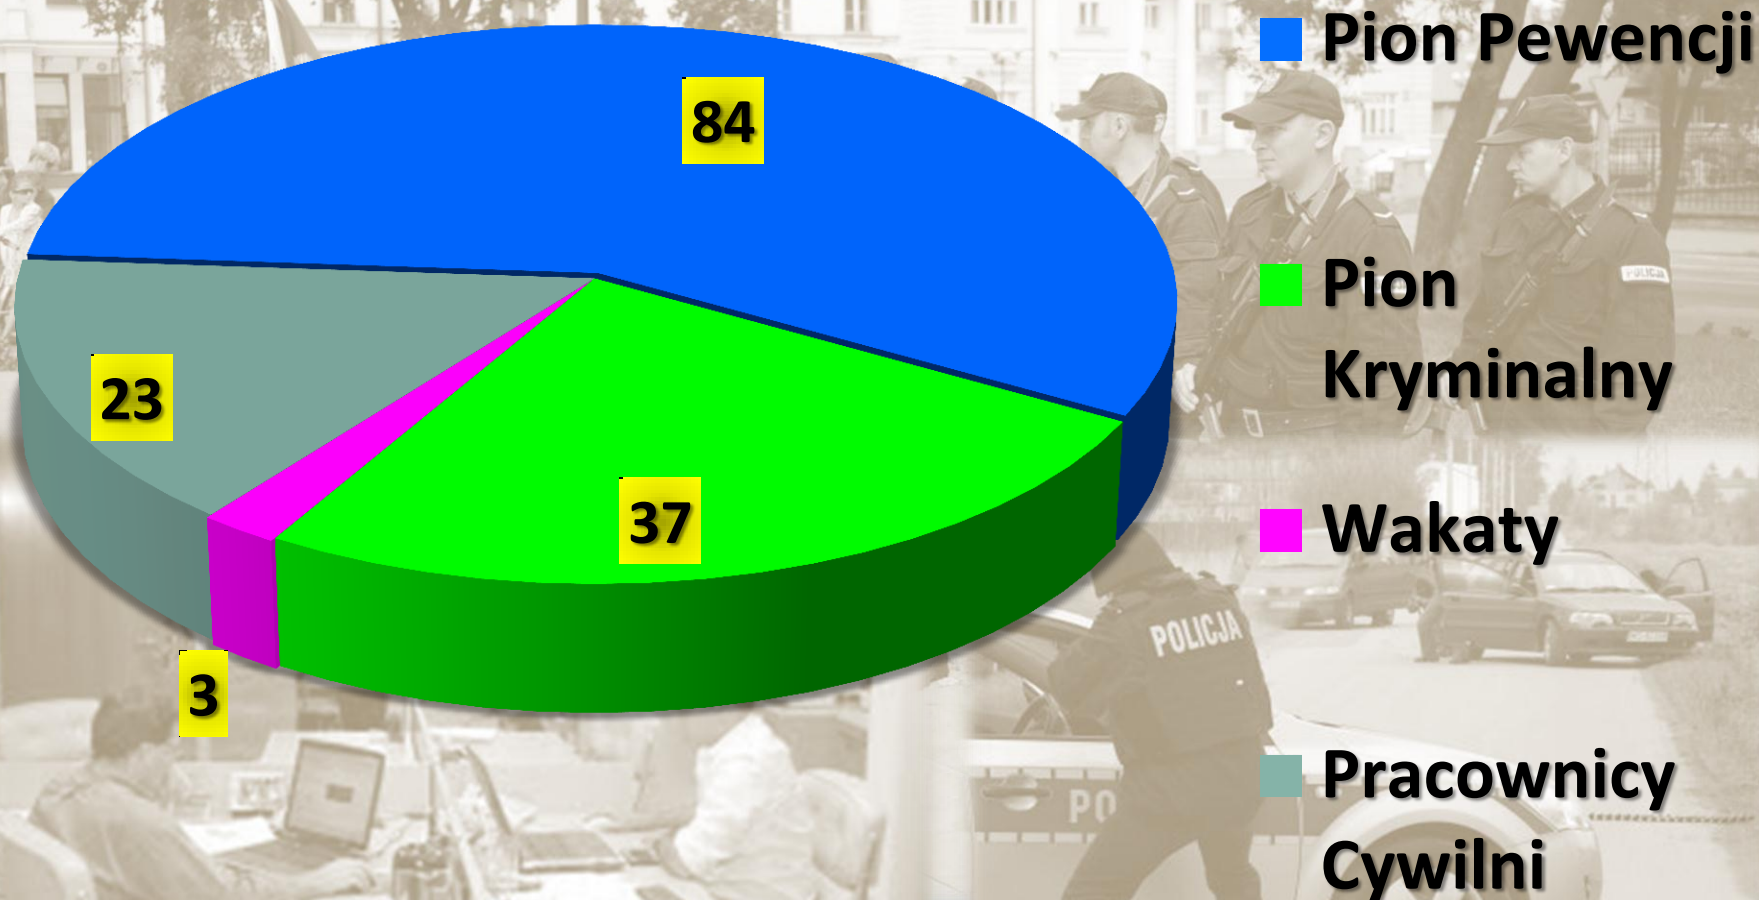

Wykr. 34,5%
(- 12)

Uszkodzenie rzeczy

Wykr. 52,9%
(+7,3)

2015 rok

2016 rok

Zaległość spraw

KPP Węgrów

KWP zs. w Radomiu

Zaginięcia i poszukiwania (listy gończe)

Stan Zatrudnienia Komendy Powiatowej Policji w Węgrowie – stan na 31.12.2016 r.

124 etaty policyjne (KP Łochów – 37)