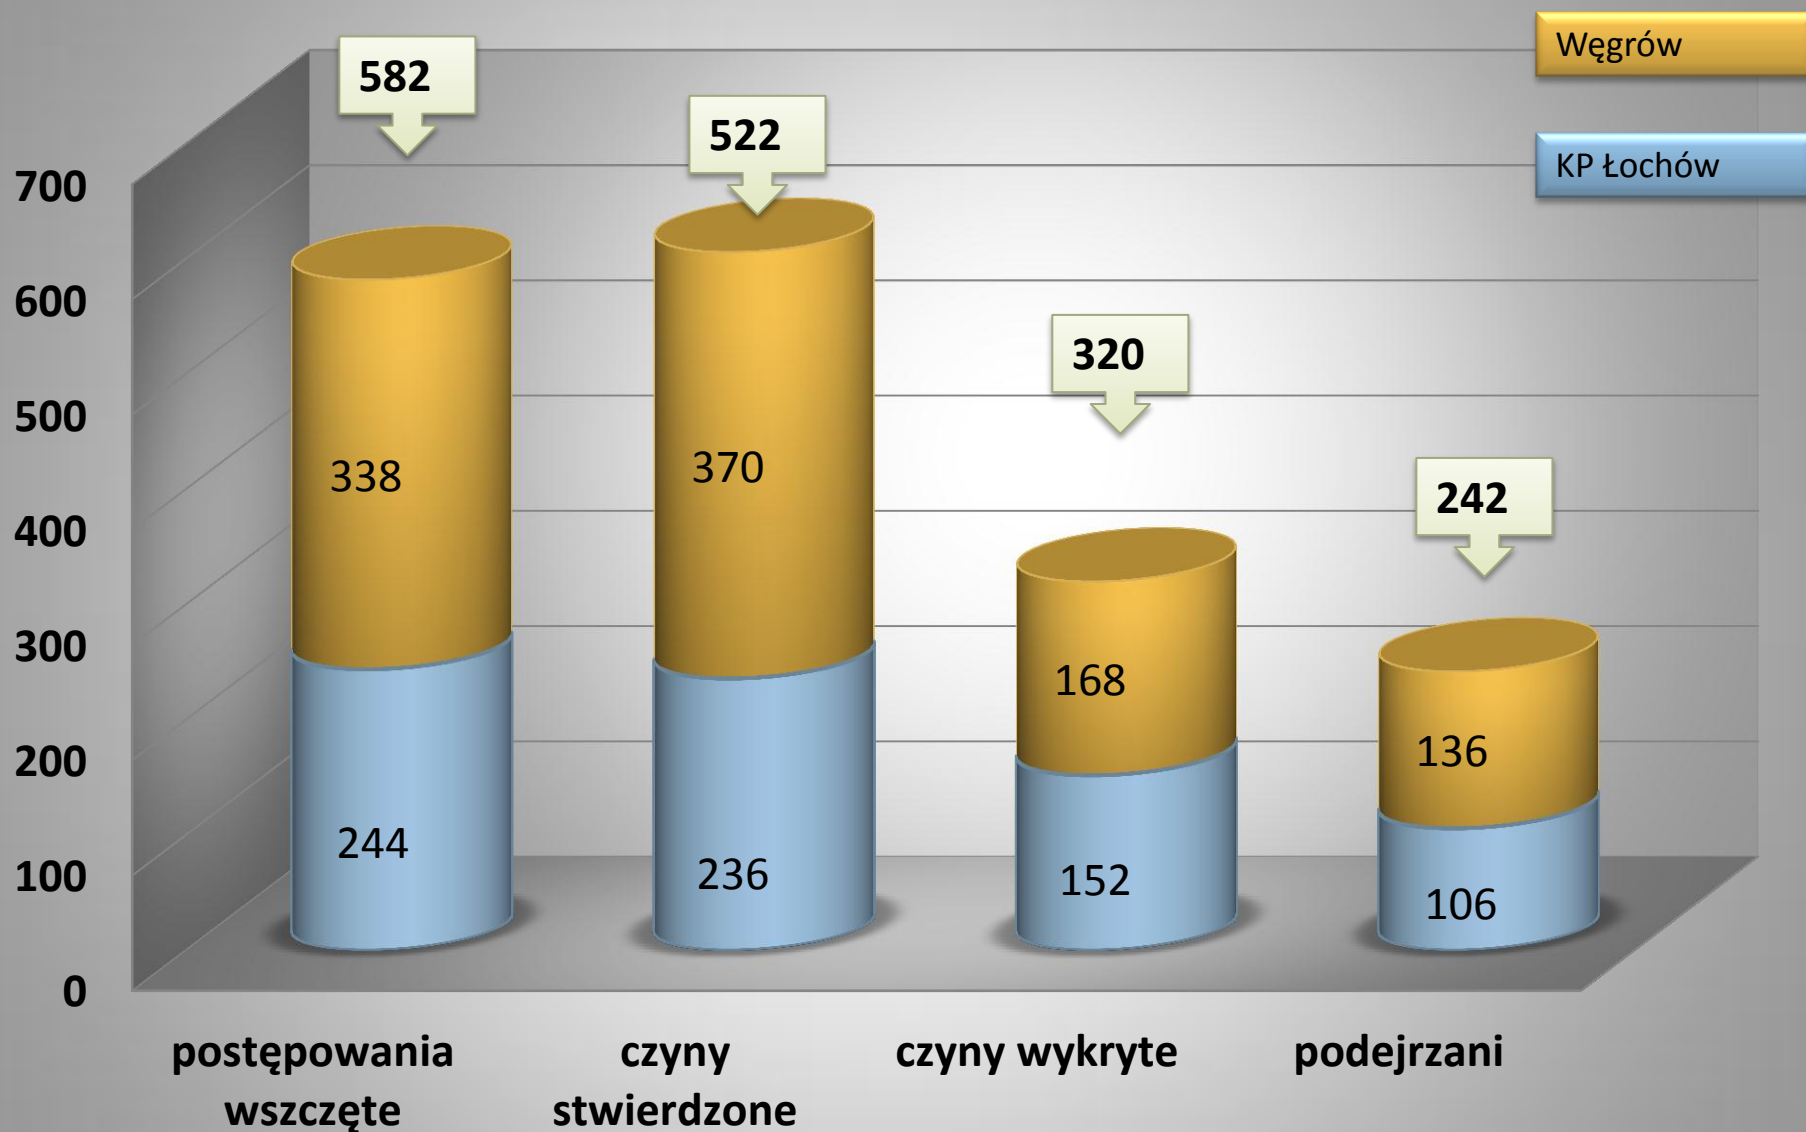

Cyberprzemoc, terroryzm

Jesteś Widoczny, Jesteś Bezpieczny

Mazowiecka Akademia Seniora

Spotkania z pedagogami

Komenda Powiatowa Policji w Węgrowie

ul. Józefa Piłsudskiego 6

Ruch Drogowy

Procentowy udział policjantów ruchu drogowego pełniących bezpośrednio służbę na drodze.

Liczba wypadków drogowych

Liczba wypadków ze skutkiem śmiertelnym

Komenda Powiatowa Policji w Węgrowie

ul. Józefa Piłsudskiego 6

Pion Kryminalny

Przestępstwa ogółem

Wykr. 78,2%
(+2,3)

Przestępstwa kryminalne

Wykr. 61,1%
(- 4)

Przestępstwa 7 kategorii

Wykr. 42,8% (-3,9)

Rozbój, kradzież i wymuszenia

Wykr. 87,5%
(+12,5)

2015 rok

2016 rok

Bójka i pobicie