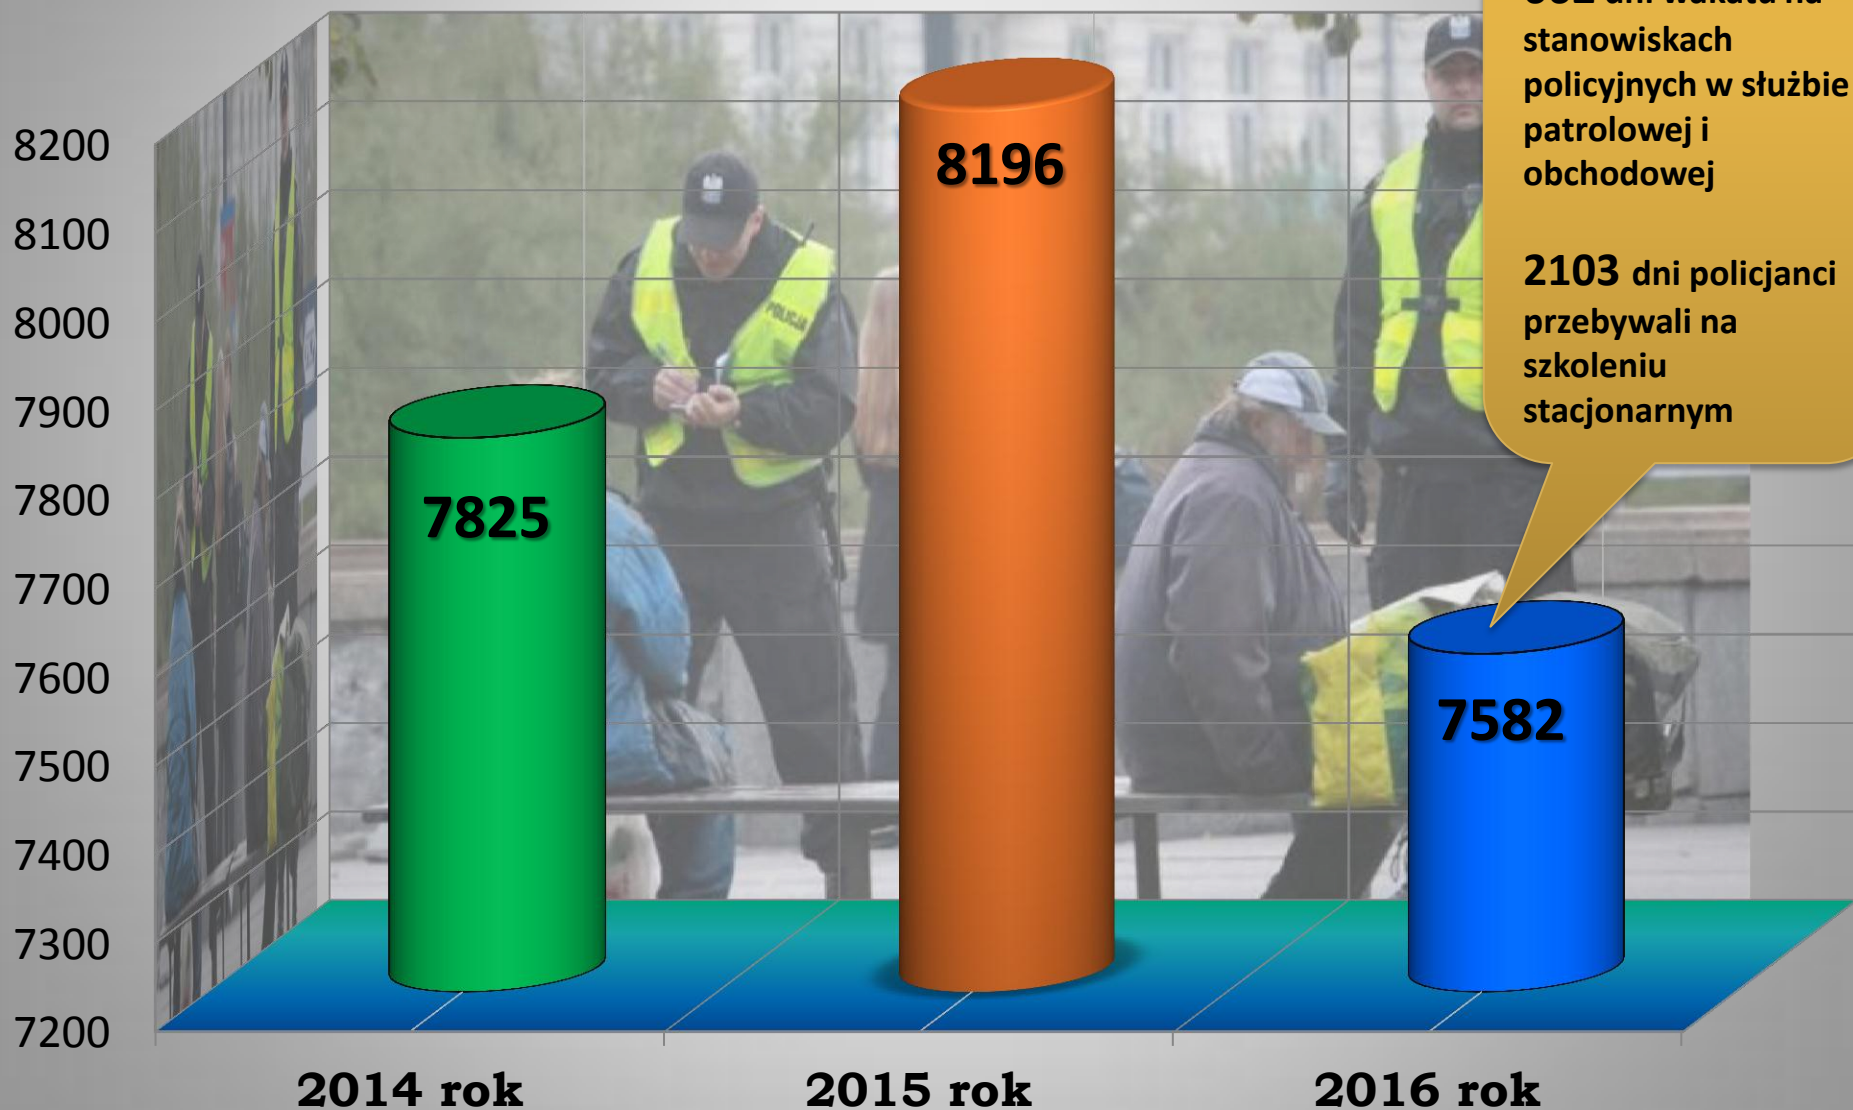

Komenda Powiatowa Policji w Węgrowie

ul. Józefa Piłsudskiego 6

PREWENCJA

LIKWIDACJA

Liczba bezwzględna policjantów skierowanych do służby patrolowej i obchodowej

Wykroczenia szczególnie uciążliwe

DZIAŁANIA PROFILAKTYCZNE

Spotkania z młodzieżą przeprowadzone w 2016 roku - **158**

Spotkania z pedagogami przeprowadzone w 2016 roku - **56**

NAJCZĘSTRZE TEMATY PRELEKCJI

Odpowiedzialność prawna nieletnich w świetle Ustawy o postępowaniu w sprawach nieletnich