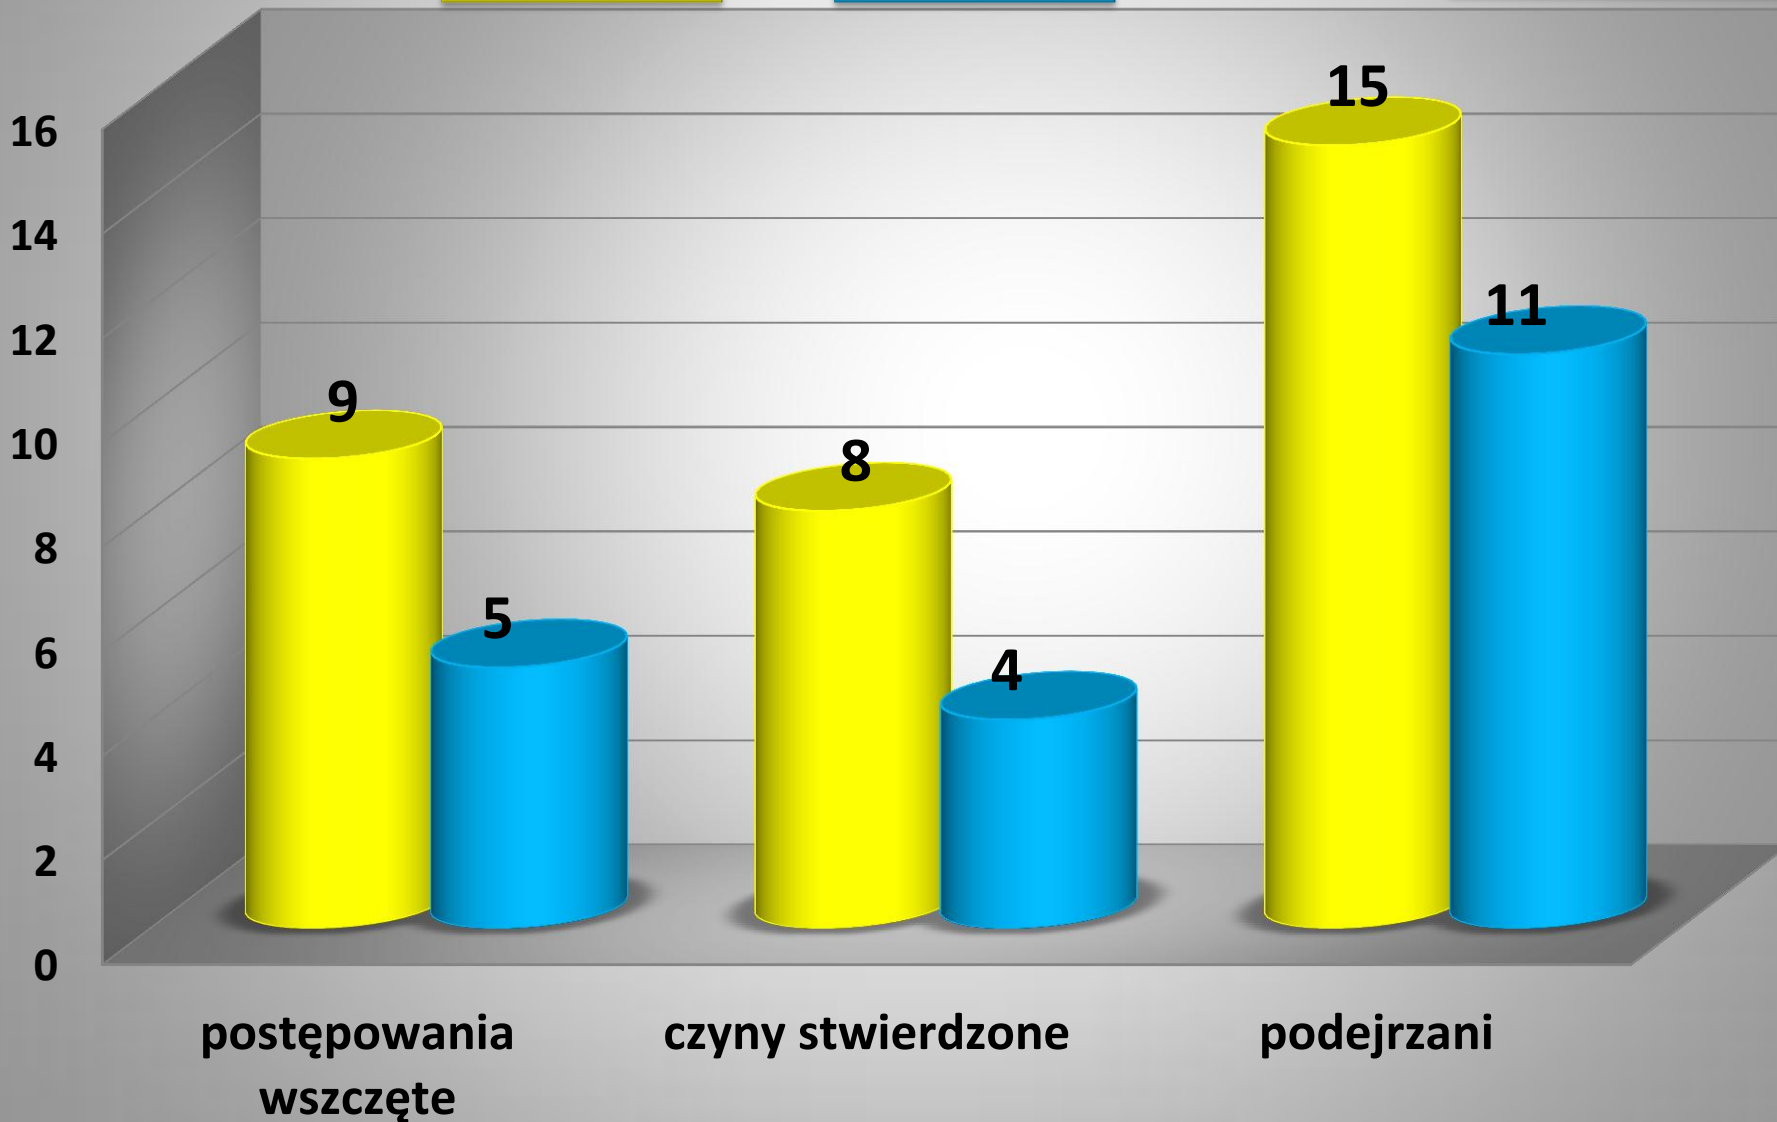

Liczba wypadków drogowych

Liczba wypadków ze skutkiem śmiertelnym

Komenda Powiatowa Policji w Węgrowie

ul. Józefa Piłsudskiego 6

Pion Kryminalny

Przestępstwa ogółem

Wykr. 78,2%
(+2,3)

Przestępstwa kryminalne

Wykr. 61,1%
(- 4)

Przestępstwa 7 kategorii

Wykr. 42,8% (-3,9)

Rozbój, kradzież i wymuszenia

Wykr. 87,5%
(+12,5)

2015 rok

2016 rok

Bójka i pobicie

Wykr. 100%
(+12,5)

2015 rok

2016 rok

Uszczerbek na zdrowiu

Wykr. 95,2%
(- 4,8)

Kradzież z włamaniem

Wykr. 34,6%
(- 3,4)

Kradzież cudzej rzeczy