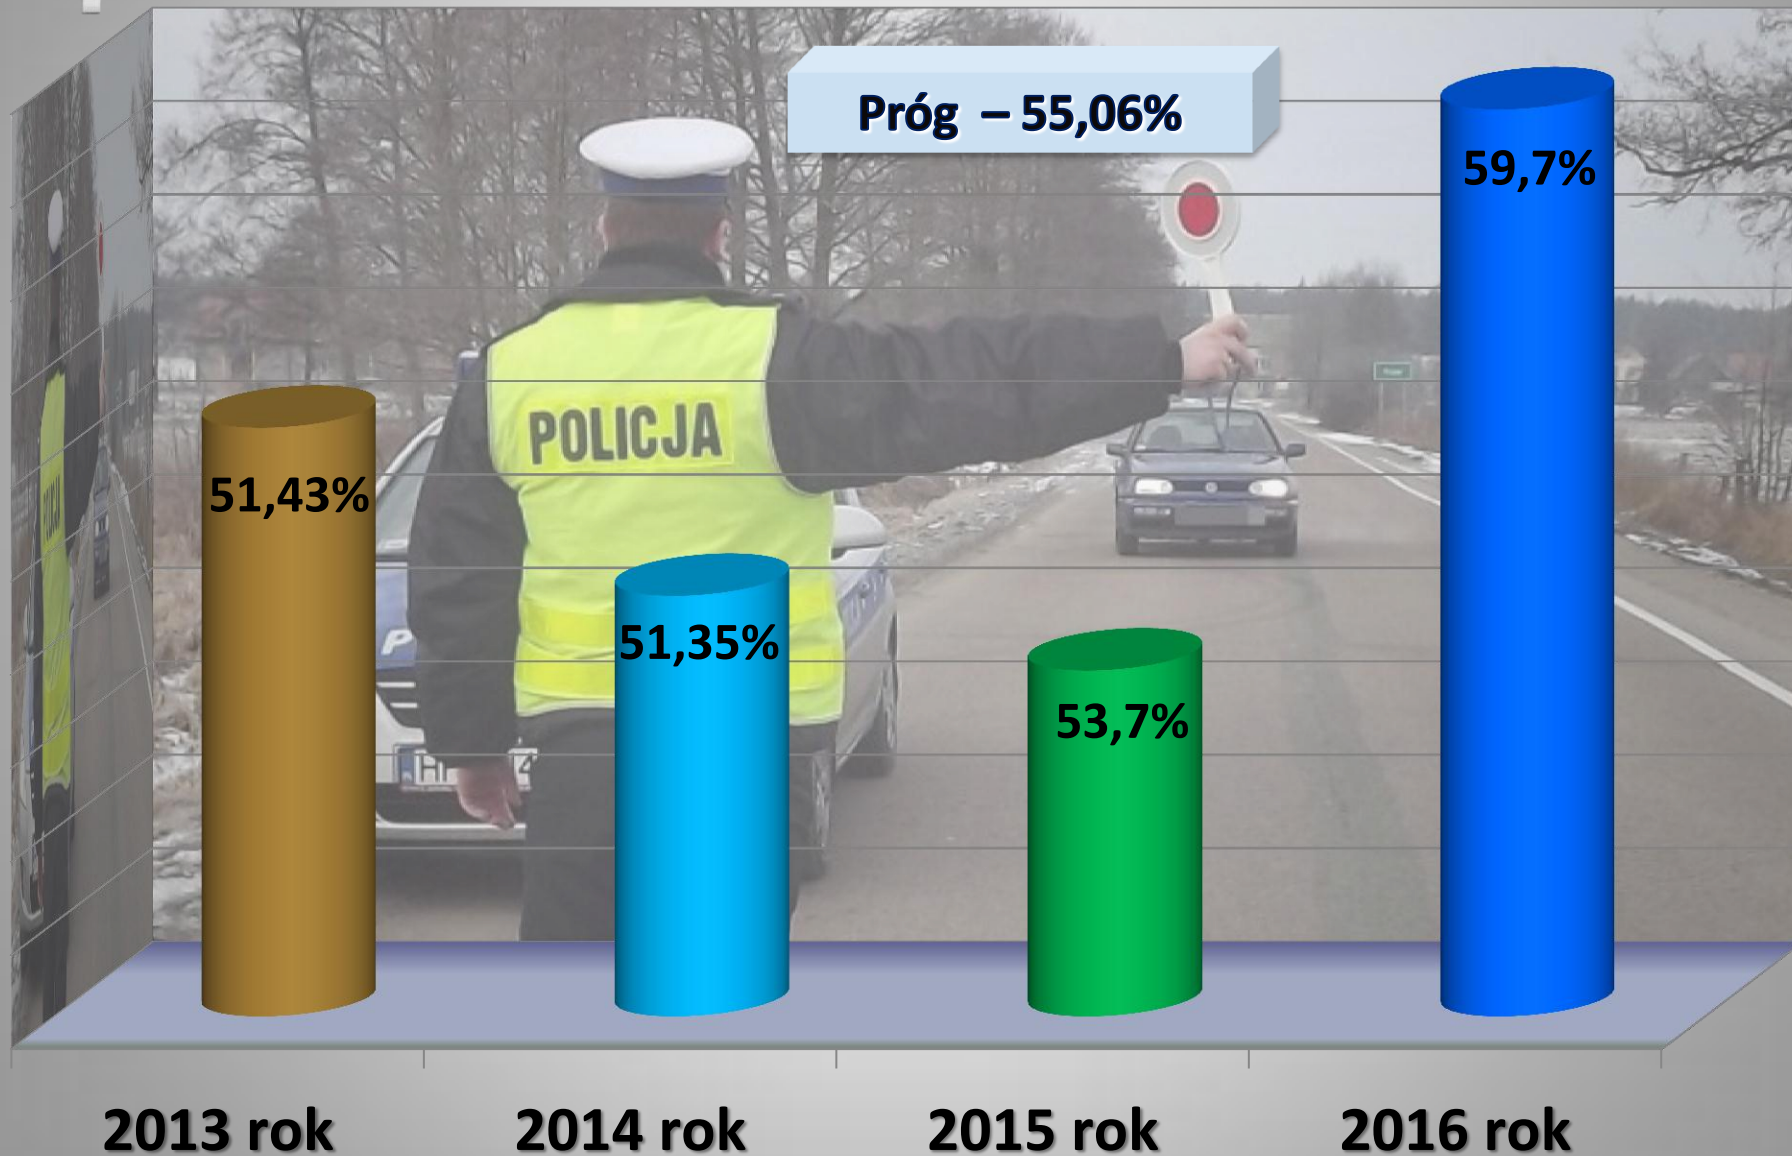

Cyberprzemoc, terroryzm

Jesteś Widoczny, Jesteś Bezpieczny

Mazowiecka Akademia Seniora

Spotkania z pedagogami

Komenda Powiatowa Policji w Węgrowie

ul. Józefa Piłsudskiego 6

Ruch Drogowy

Procentowy udział policjantów ruchu drogowego pełniących bezpośrednio służbę na drodze.

Liczba wypadków drogowych

Liczba wypadków ze skutkiem śmiertelnym

Komenda Powiatowa Policji w Węgrowie

ul. Józefa Piłsudskiego 6

Pion Kryminalny

Przestępstwa ogółem

Wykr. 78,2%
(+2,3)

Przestępstwa kryminalne