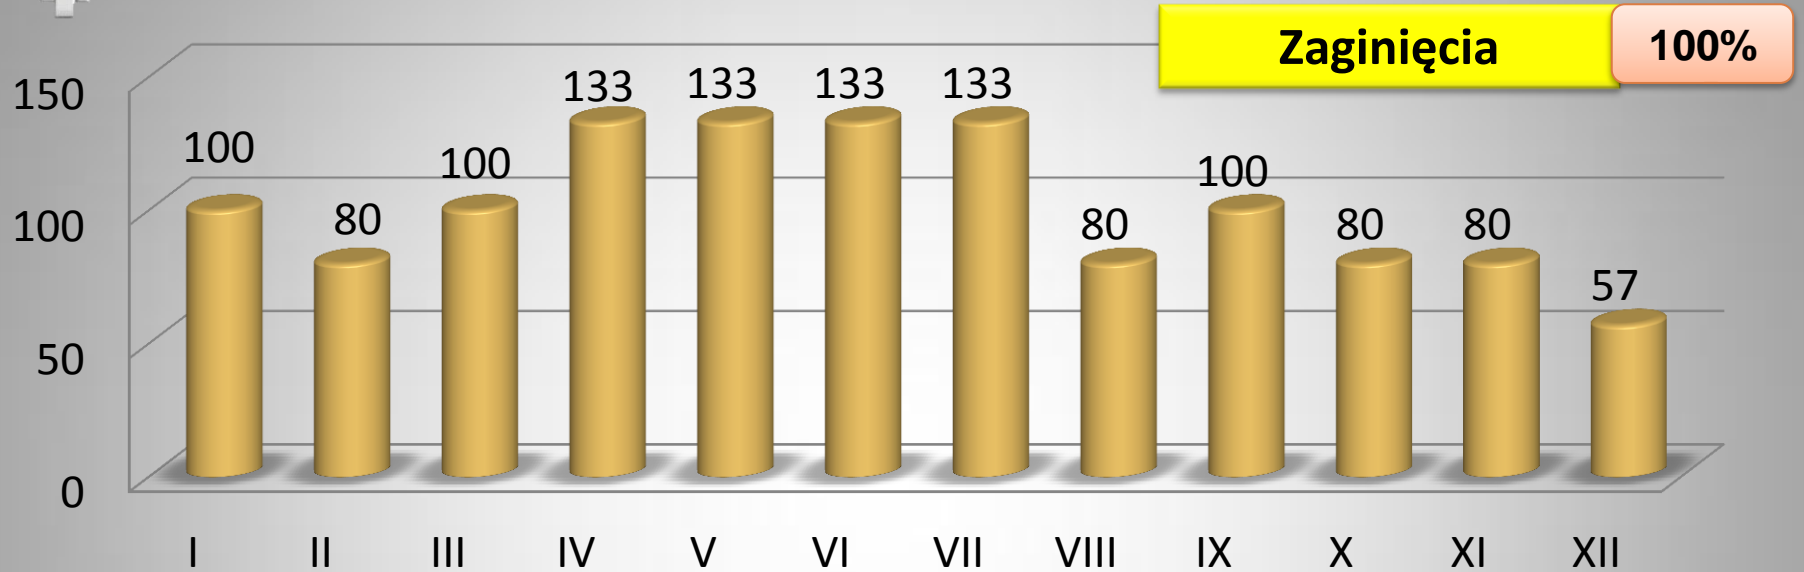

Wykr. 100%
(+12,5)

2015 rok

2016 rok

Uszczerbek na zdrowiu

Wykr. 95,2%
(- 4,8)

Kradzież z włamaniem

Wykr. 34,6%
(- 3,4)

Kradzież cudzej rzeczy

Zaginięcia i poszukiwania (listy gończe)

Stan Zatrudnienia Komendy Powiatowej Policji w Węgrowie – stan na 31.12.2016 r.

124 etaty policyjne (KP Łochów – 37)