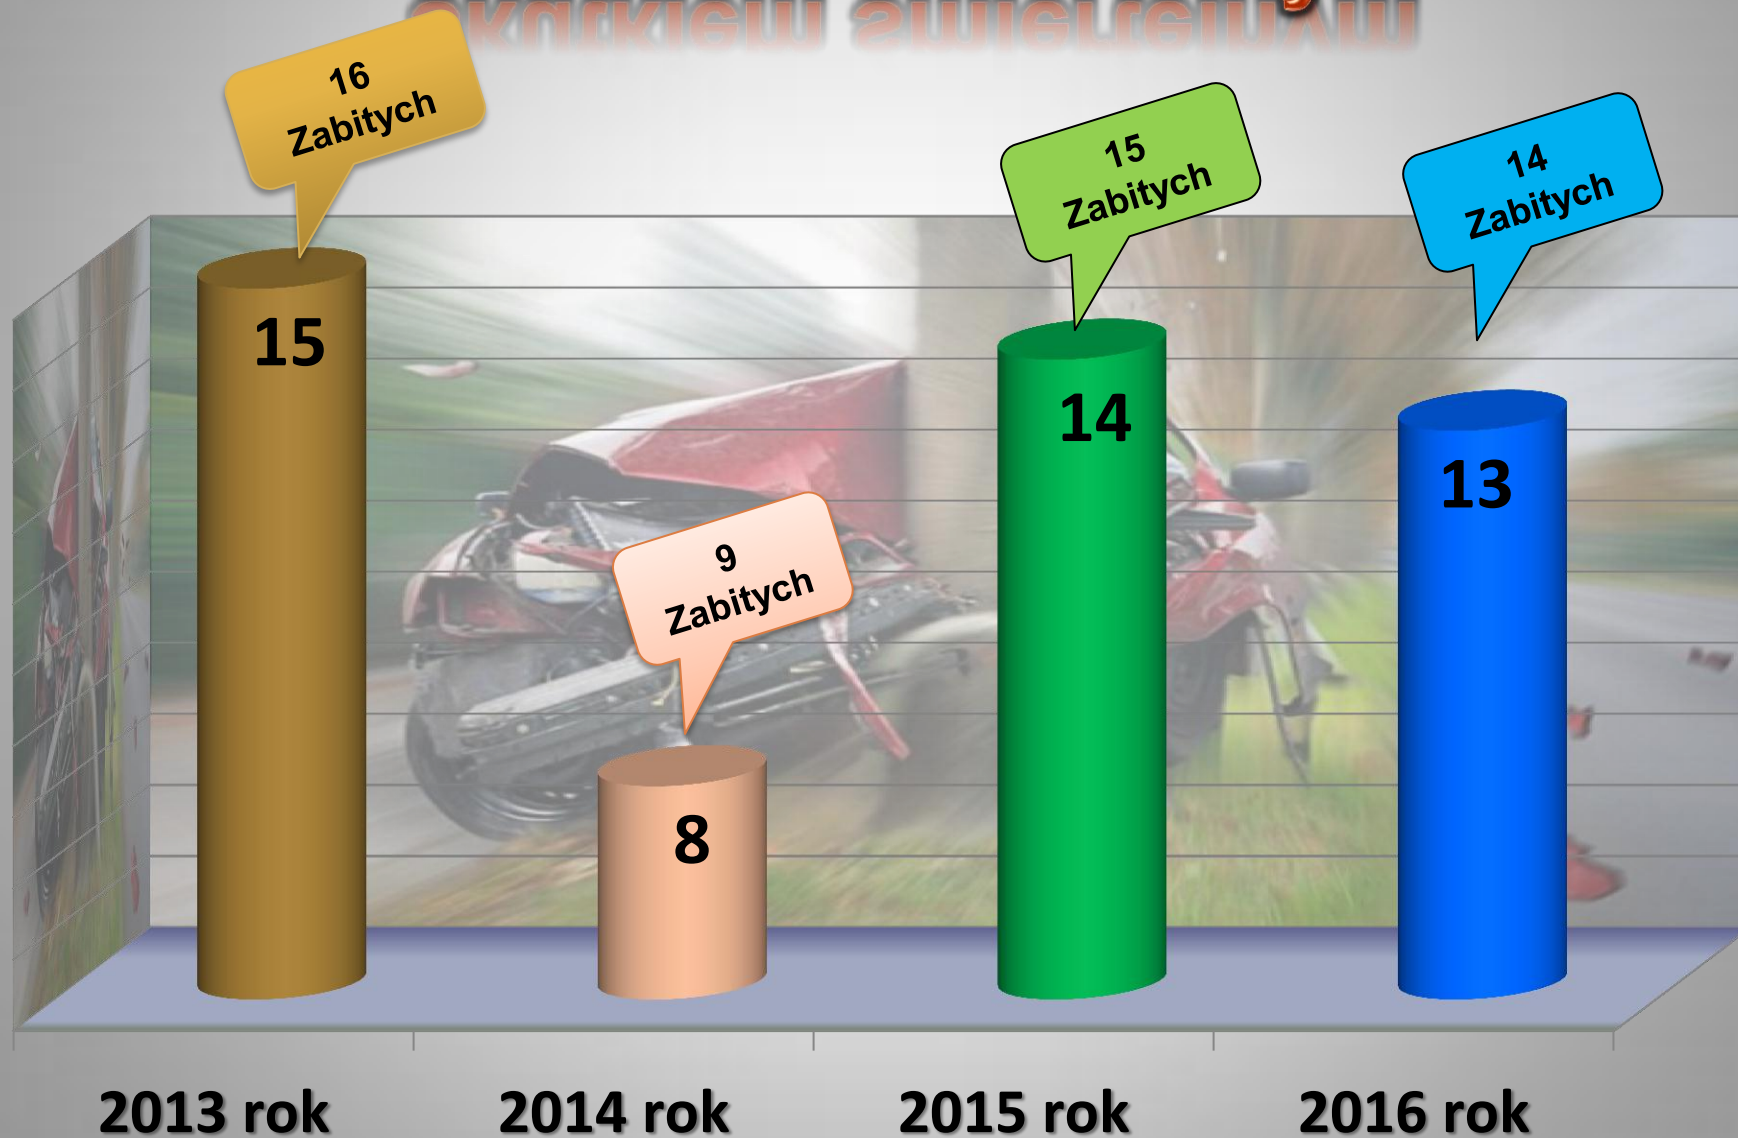

Cyberprzemoc, terroryzm

Jesteś Widoczny, Jesteś Bezpieczny

Mazowiecka Akademia Seniora

Spotkania z pedagogami

Komenda Powiatowa Policji w Węgrowie

ul. Józefa Piłsudskiego 6

Ruch Drogowy

Procentowy udział policjantów ruchu drogowego pełniących bezpośrednio służbę na drodze.

Liczba wypadków drogowych

Liczba wypadków ze skutkiem śmiertelnym

Komenda Powiatowa Policji w Węgrowie

ul. Józefa Piłsudskiego 6

Pion Kryminalny

Przestępstwa ogółem

Wykr. 78,2%
(+2,3)

Przestępstwa kryminalne