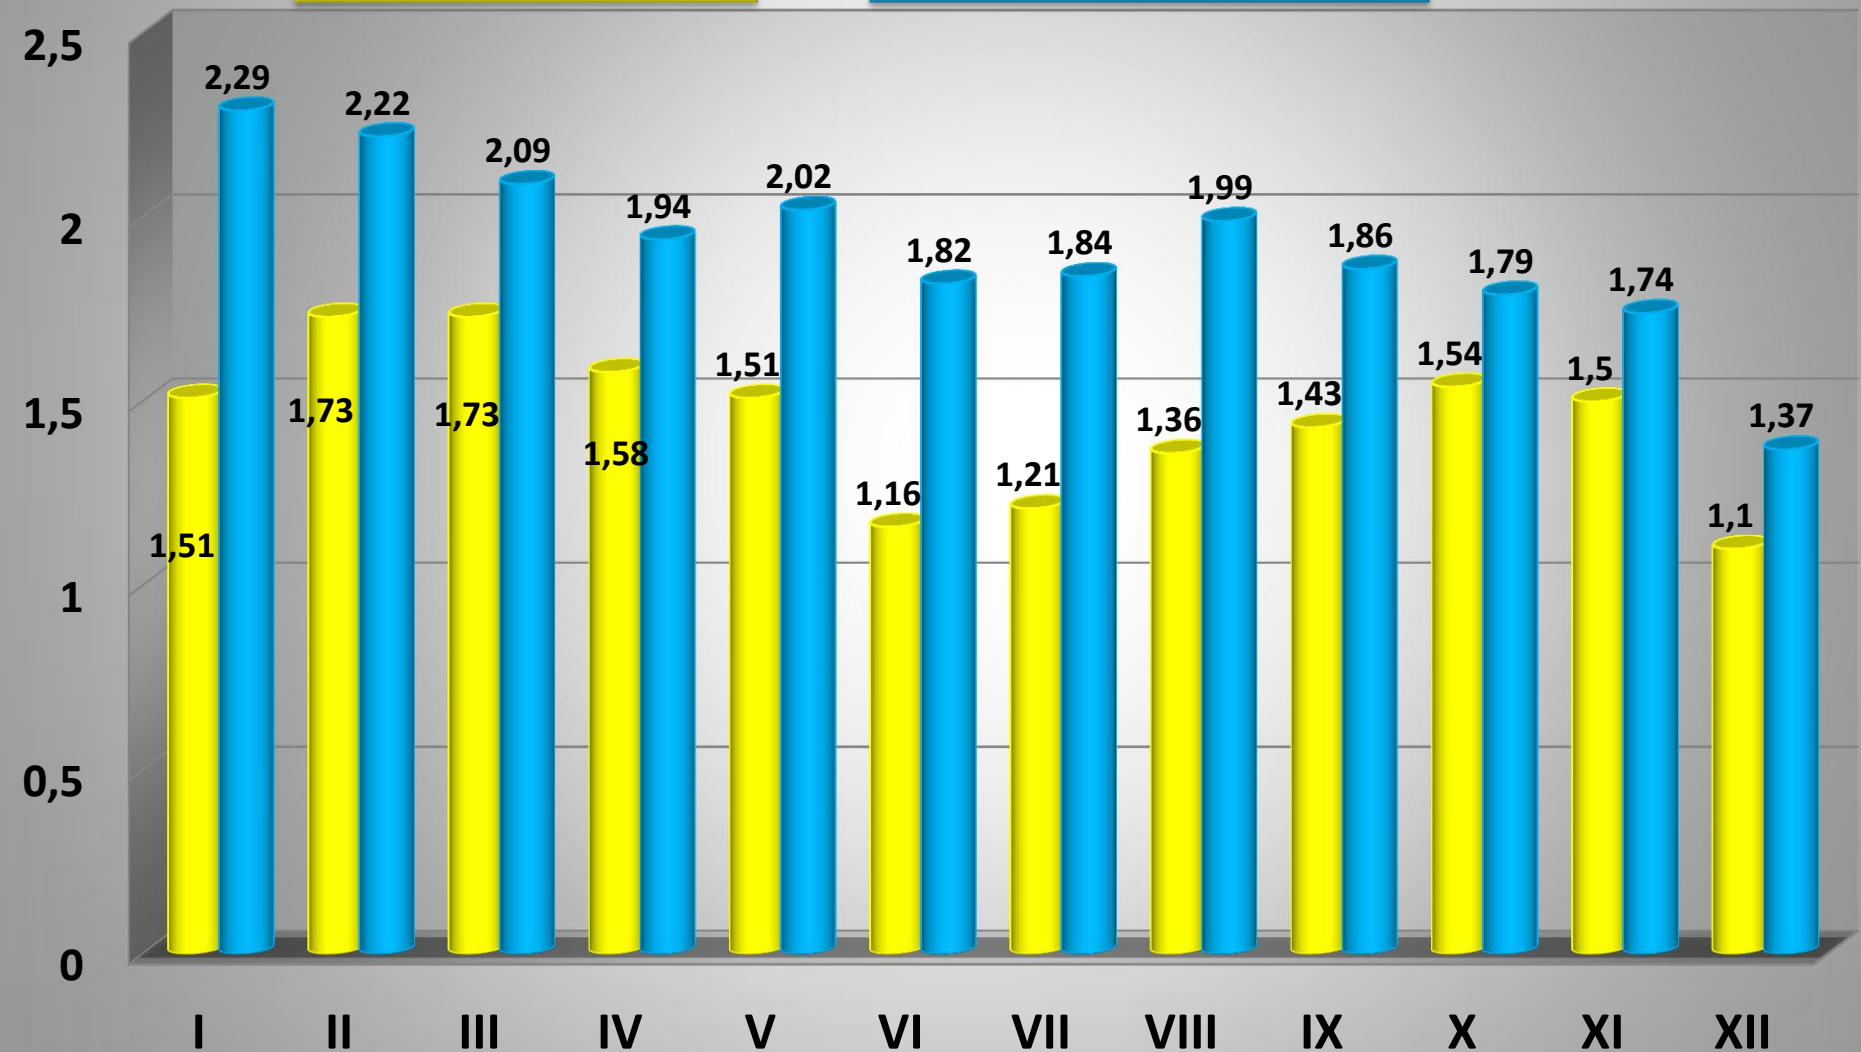

Wykr. 100%
(+12,5)

2015 rok

2016 rok

Uszczerbek na zdrowiu

Wykr. 95,2%
(- 4,8)

Kradzież z włamaniem

Wykr. 34,6%
(- 3,4)

Kradzież cudzej rzeczy

Wykr. 34,5%
(- 12)

Uszkodzenie rzeczy

Wykr. 52,9%
(+7,3)

2015 rok

2016 rok

Zaległość spraw

KPP Węgrów

KWP zs. w Radomiu