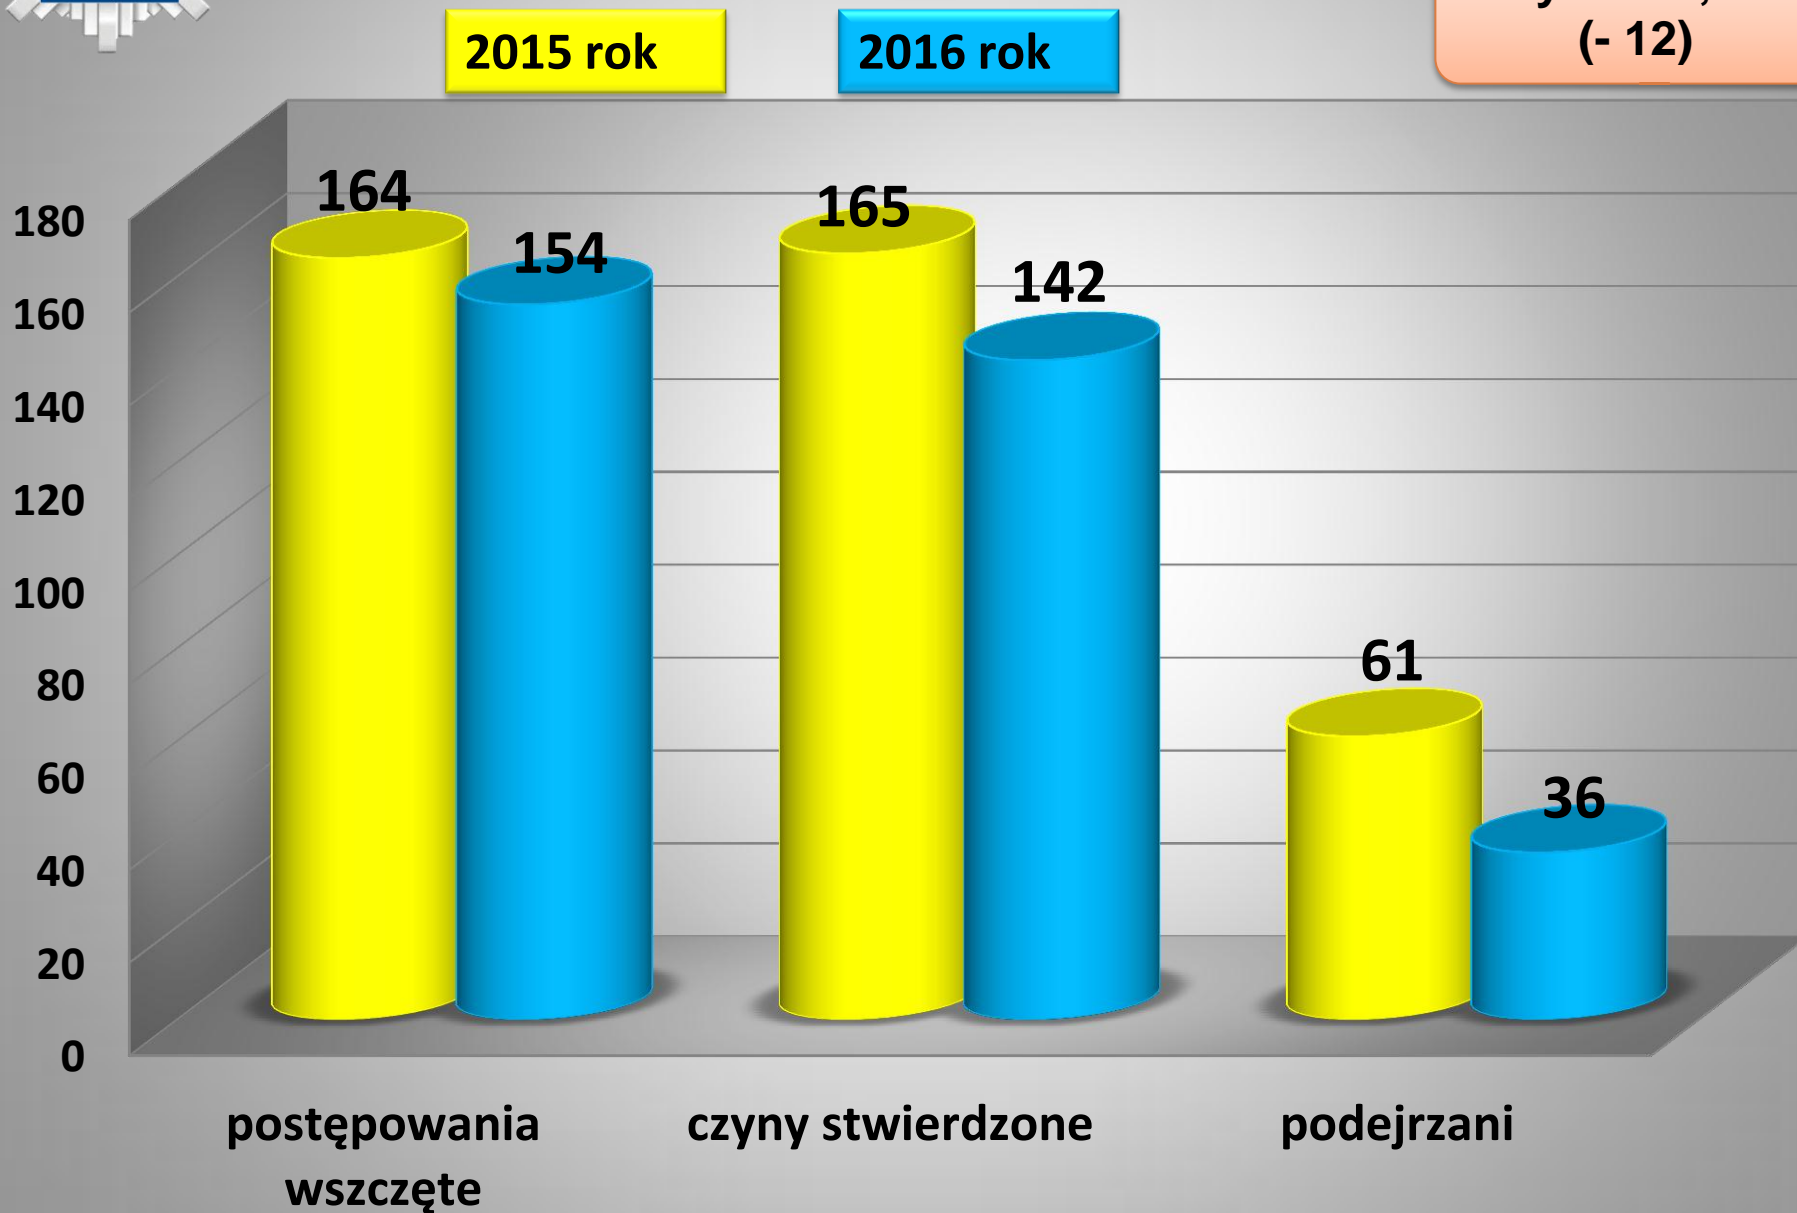

Kradzież cudzej rzeczy

Wykr. 34,5%
(- 12)