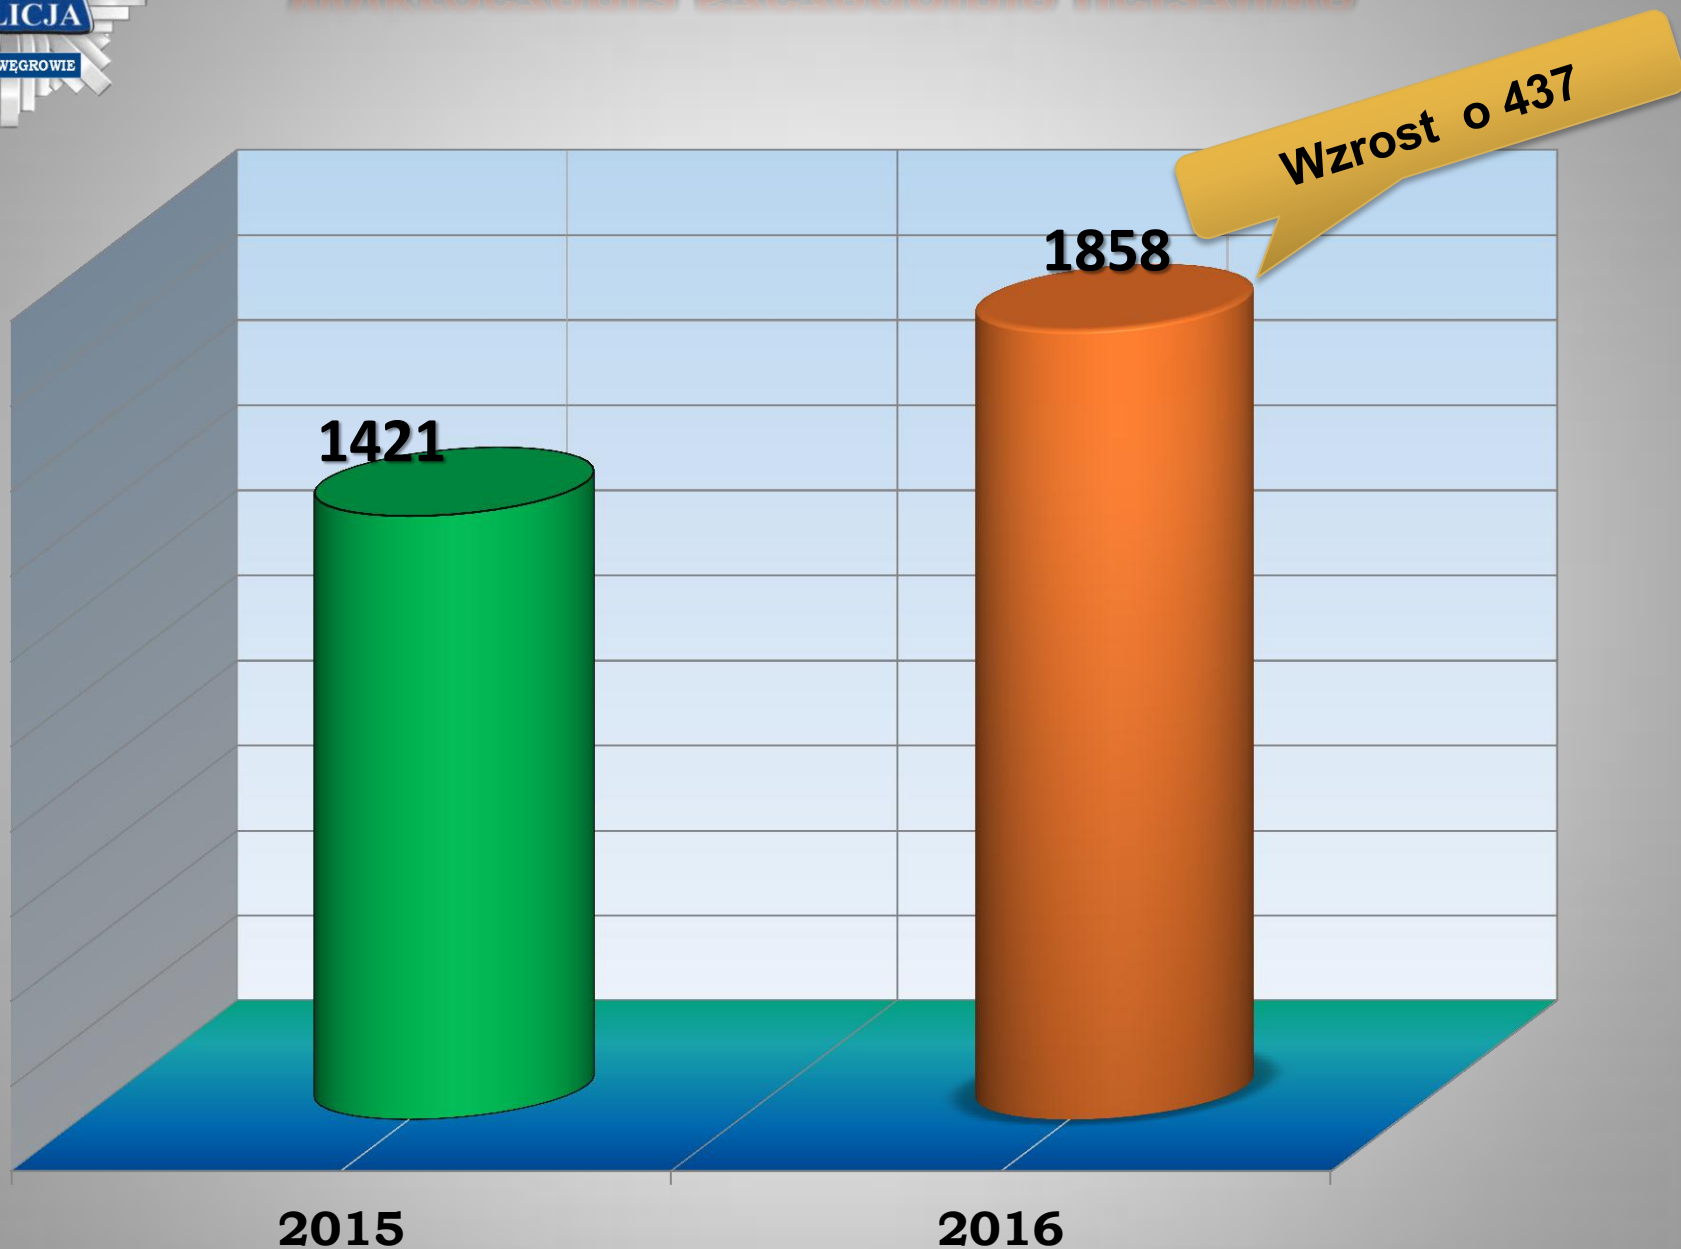

Komenda Powiatowa Policji w Węgrowie

ul. Józefa Piłsudskiego 6

PREWENCJA

LIKWIDACJA

Liczba bezwzględna policjantów skierowanych do służby patrolowej i obchodowej

Wykroczenia szczególnie uciążliwe

DZIAŁANIA PROFILAKTYCZNE

Spotkania z młodzieżą przeprowadzone w 2016 roku - **158**

Spotkania z pedagogami przeprowadzone w 2016 roku - **56**

NAJCZĘSTRZE TEMATY PRELEKCJI

Odpowiedzialność prawna nieletnich w świetle Ustawy o postępowaniu w sprawach nieletnich