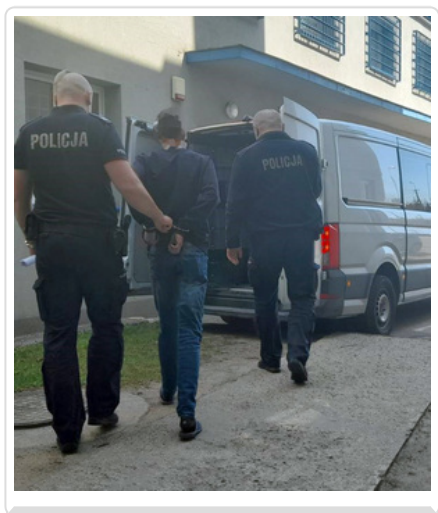

POLICJA MAZOWIECKA

<https://mazowiecka.policja.gov.pl/ra/dzialania-policji/aktualnosc/66403,Podpalal-trawy-i-stodoly-Zostal-zatrzymany-Policyjny-pies-odnalazl-zapalniczke-k.html>
2023-03-25, 18:40

PODPALAŁ TRAWY I STODOŁY. ZOSTAŁ ZATRZYMANY. POLICYJNY PIES ODNALAZŁ ZAPALNICZKĘ, KTÓRA SŁUŻYŁA DO PODPALEŃ

Data publikacji 14.04.2022

Tegoroczna beśnieżna zima i sucha wiosna sprawiła, że wystarczy chwila, by doszło do niebezpiecznego pożaru łąk i lasów. Ogień często przenosi się później na budynki. Na przełomie marca i kwietnia na terenie Nowej Grabownicy w gminie Ostrów Mazowiecka doszło do kilku pożarów traw. Nad sprawą pracowali ostrowscy kryminalni. Sytuacja zrobiła się niebezpieczna, gdy zaczęły płonąć drewniane stodoły w pobliżu budynków mieszkalnych.

Aby zapobiec dalszym pożarom, które zaczęły zagrażać ludziom do sprawy poza ostrowskimi kryminalni włączono również, dzielnicowego i policjantów z patrolu. Wyteżona praca policjantów przyniosła efekt w niedzielny wieczór. Podczas patrolu policjanci obserwowali zabudowania w Nowej Grabownicy. Tam zauważyli mężczyznę próbującego podpalić drewnianą stodołę.

Policjanci ruszyli za sprawcą. Po chwili został zatrzymany 20-latek. Policjanci ugasili również ogień, by nie doszło do pożaru budynku. Na miejsce pojawił się także przewodnik z psem, który doprowadził do zapalniczki, którą podpalacz zgubił podczas próby ucieczki. Mężczyzna został przewieziony do policyjnego aresztu.