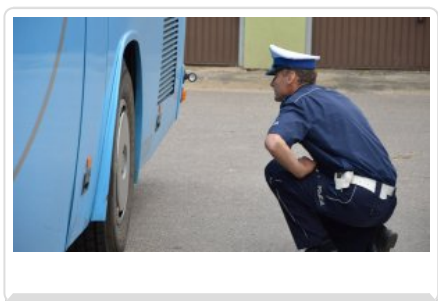

# KPP W LIPSKU

<https://mazowiecka.policja.gov.pl/wli/aktualnosci/8483,WAKACYJNE-KONTROLE-AUTOKAROW.html>  
2023-06-07, 04:19

## WAKACYJNE KONTROLE AUTOKARÓW

Data publikacji 03.07.2017

**Okres wakacji, to czas zorganizowanych wyjazdów ma wycieczki, kolonie czy obozy. Każdy z uczestników tak zorganizowanego wypoczynku powinien bezpiecznie dotrzeć do celu. By tak się stało mazowieccy policjanci prowadzą kontrolę autobusów i busów, zwłaszcza tych przewożących dzieci młodzież. Mimo takich działań, wciąż zdarzają się nierzetelni przewoźnicy świadczący usługi transportowe, którzy dysponują autokarami o złym stanie technicznym, zdarza się też że kierowcy tych pojazdów są pod wpływem alkoholu.**