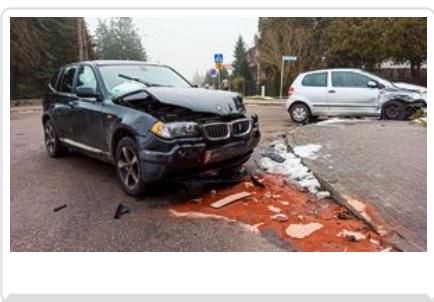

# KPP W MŁAWIE

<https://mazowiecka.policja.gov.pl/wml/aktualnosci/75547,Wypadek-na-ul-Kosciuszki-w-Mlawie-ranne-dwie-osoby-z-w-tym-12-letnie-dziecko.html>  
2023-06-02, 13:23

## WYPADEK NA UL. KOŚCIUSZKI W MŁAWIE, RANNE DWIE OSOBY, Z W TYM 12-LETNIE DZIECKO

Data publikacji 27.01.2023

**Wczoraj, przed południem na skrzyżowaniu ulic Morawskiej i Kościuszki w Mławie, doszło do wypadku z udziałem dwóch samochodów osobowych. W wyniku zdarzenia ranne zostały dwie pasażerki volkswagena, 60-letnia kobieta oraz 12-letnia dziewczynka. Policja apeluje o ostrożność na drodze.**

Jak wynika z ustaleń interweniujących policjantów, kierująca bmw 40-letnia mieszkanka pow. nidzickiego, jadąc ul. Morawskiej w kierunku ul. Kościuszki, nie ustąpiła pierwszeństwa kierującemu volkswagenem, doszło do zderzenia pojazdów. Kierujący volkswagenem 64-letni mieszkaniec pow. mławskiego, jechał ul. Kościuszki w kierunku ul. Granicznej. W wyniku wypadku ranne zostały dwie pasażerki, 60-letnia mieszkanka pow. mławskiego oraz jej 12-letnia wnuczka. Obie pasażerki zostały przewiezione do szpitala w Mławie. Kierująca bmw przewoziła także dwie pasażerki. Podróżujące bmw nie odniosły obrażeń. Kierujący byli trzeźwi. Postępowanie prowadzi mławska komenda Policji.

Policjanci apelują o zachowanie szczególnej ostrożności, chwila nieuwagi, rozkojarzenia, zmęczenie za kierownicą, mogą doprowadzić do poważnych konsekwencji. Nie jesteśmy na drodze sami.

asp.szt. Anna Pawłowska