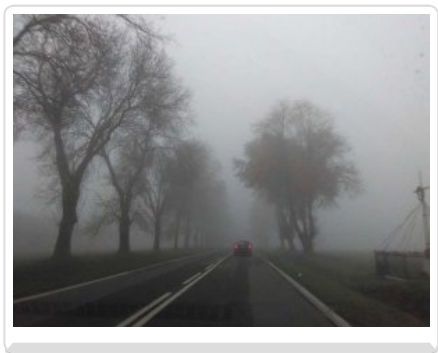

KPP W OSTROWI MAZOWIECKIEJ

<https://mazowiecka.policja.gov.pl/wor/dzialania-policji/aktualnosci/37094,Gesta-mgla-jedzmy-ostrozniej.html>
2023-03-28, 04:11

GĘSTA MGŁA - JEDŹMY OSTROŻNIEJ

Data publikacji 09.01.2020

Wysoka jak na styczeń temperatura oraz wilgotność powietrza sprzyjają powstawaniu mgieł. Niestety takie warunki atmosferyczne nie ułatwiają jazdy kierowcom aut. W związku z tym apelujemy o zachowanie ostrożności podczas jazdy. W trosce o własne bezpieczeństwo, naszych pasażerów oraz innych osób korzystających z drogi zmniejszmy prędkość. Przed wyjazdem szczególnie po zapadnięciu zmierzchu sprawdźmy sprawność świateł w aucie. Pieszym przypominamy o obowiązku używania elementów odblaskowych podczas poruszania się lewym poboczem jezdni bez chodnika i oświetlenia poza obszarem zabudowanym. Miłośnicy jednośladów nie powinni zapominać o sprawnych światłach z przodu i tyłu roweru a np kamizelka odblaskowa dodatkowo zaznaczy ich obecność na drodze.