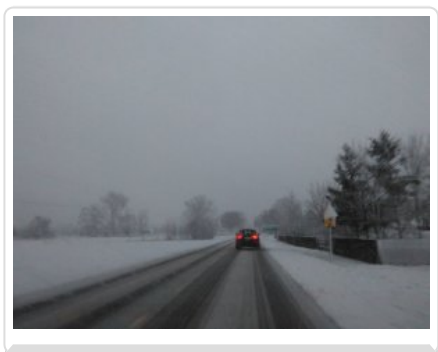

# KPP W OSTROWI MAZOWIECKIEJ

<https://mazowiecka.policja.gov.pl/wor/dzialania-policji/aktualnosci/62523,Biale-magiczne-swieta-jednak-kierowcom-opady-sniegu-nie-sprzysaja-podczas-jazdy.html>  
2023-03-23, 22:05

## BIAŁE, MAGICZNE ŚWIĘTA..... JEDNAK KIEROWCOM OPADY ŚNIEGU NIE SPRZYJAJĄ PODCZAS JAZDY

Data publikacji 24.12.2021

**Pierwszy raz od co najmniej kilku lat Wigilia przywitała nas opadami śniegu a nie deszczu. Sceneria na zewnątrz jest bajkowa, niestety padający śnieg nie jest sprzymierzeńcem kierującym autem.**

Z uwagi na poranne opady śniegu apelujemy o ostrożność na drodze. Pamiętajmy aby zmniejszyć prędkość i zwiększyć odległość od aut jadących przed nami. Gdy dojdzie do nagłego hamowania większa odległość pozwoli na uniknięcie zderzenia. Piesi powinni pamiętać o zachowaniu ostrożności podczas przechodzenia przez jezdnię. Nadal należy rozejrzeć się przed wejściem na pasy, zabronione jest nagłe wchodzenie tuż przed jadące auto. W ten sposób pozbawiamy kierowcę możliwości skutecznego zatrzymania auta. Apelujemy o rozsądek i nie wsiadanie za kierownicę auta po wypiciu alkoholu. Pijany kierowca to śmiertelne zagrożenie na drodze, niech te świąteczne dni nie zakończą się tragedią na drodze.