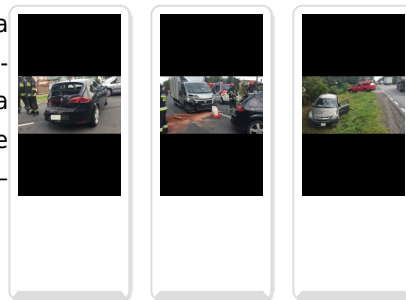

KMP W OSTROŁĘCE

<https://mazowiecka.policja.gov.pl/wos/aktualnosci/31707,Zdarzenie-w-Laskowcu-droga-zablokowana-policjanci-wyznaczyli-objazdy.html>

2020-09-19, 21:23

ZDARZENIE W LASKOWCU - DROGA ZABLOKOWANA - POLICJANCI WYZNACZYLI OBJAZDY

Policjanci z ostrołęckiej drogówki od wczesnych godzin rannych pracują na miejscu zdarzenia drogowego na trasie krajowej K - 61 w miejscowości Laskowiec. W wyniku zdarzenia jedna osoba została przewieziona do szpitala. W chwili obecnej ruch na drodze odbywa się przez wyznaczone przez policjantów i strażaków objazdy. Prosimy o zachowanie ostrożności i skupieniu się na drodze.

Według wstępnych ustaleń kierująca seatem drogą krajową K- 61 46 - ostrołęczanka zatrzymała się, aby skręcić do posesji, natomiast jadący za nią kierujący fiatem 40 - letni mieszkaniec Ząbek najprawdopodobniej się zagapił i chcąc uniknąć zdarzenia odbił w lewo na przeciwległy pas. Niestety podczas manewru zderzył się zarówno ze stojącym seatem oraz z nadjeżdżającym z naprzeciwka oplem kierowanym przez 39 - letnią mieszkankę powiatu łomżyńskiego.

W wyniku zdarzenia 35 - letnia pasażerka seata została zabrana do szpitala.

Na miejscu pracuje kilka załóg policjantów, aby jak najszybciej udrożnić ruch. Prosimy kierowców, aby swoją uwagę skupili na drodze, a nie na oglądaniu samego miejsca zdarzenia. Takie zachowanie usprawni przejazd i pomoże uniknąć kolejnych zdarzeń.