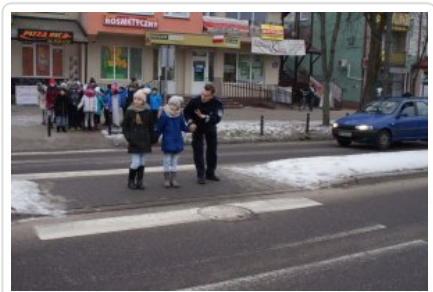

KMP W OSTROŁĘCE

<https://mazowiecka.policja.gov.pl/wos/aktualnosci/3509,Kontynuacja-programu-poswieconemu-bezpieczenstwu-pieszym-Widoczni-na-drodze.html>
2023-09-22, 03:44

KONTYNUACJA PROGRAMU POŚWIĘCONEMU BEZPIECZEŃSTWU PIESZYM „ WIDOCZNI NA DRODZE”

Data publikacji 25.01.2017

Ostrołęcka policja wspólnie z MZK Ostrołęka realizuje program profilaktyczny poświęcony bezpieczeństwu w ruchu drogowym. Kampanią objęte są dzieci klas I-III wszystkich ostrołęckich szkół podstawowych. Jest ona realizowana w ramach programu profilaktycznego "B&N" tj. B-jak Bezpieczny, N-jak Niechroniony, którego MZK Ostrołęka jest partnerem.

Inauguracja kampanii „Widoczni na drodze” miała miejsce 7 października ubiegłego roku w siedzibie MZK Ostrołęka. W jej rozpoczęciu udział wzięli I Zastępca Komendanta Miejskiego Policji w Ostrołęce nadkom. Krzysztof Szymański oraz Dyrektor MZK w Ostrołęce Pan Ryszard Chrostowski.

Wczoraj odbyło się kolejne spotkanie poświęcone bezpieczeństwu na drodze z uczniami szkoły podstawowej nr 1 i 10.

Na początku wraz z najmłodszymi udano się na przejście dla pieszych, gdzie w praktyce pokazano właściwe zachowania podczas przechodzenia przez jezdnię.