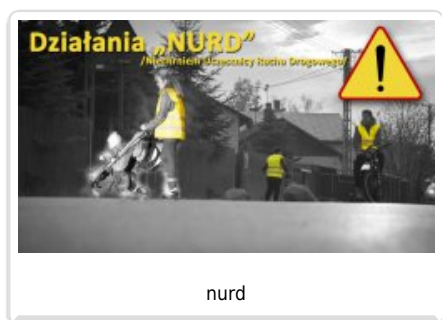

# KPP W SOCHACZEWIE

<https://mazowiecka.policja.gov.pl/wsc/aktualnosci/3251,NURD-na-terenie-powiatu-sochaczewskiego.html>  
2023-02-06, 03:40

## NURD NA TERENIE POWIATU SOCHACZEWSKIEGO.

Data publikacji 17.01.2017

**Wczoraj na terenie powiatu sochaczewskiego odbyły się działania pod nazwą NURD czyli Niechroniony Uczestnik Ruchu Drogowego. W akcji poprawiającej brali udział policjanci ruchu drogowego oraz prewencji.**

Wczoraj na terenie powiatu sochaczewskiego kolejny raz odbyły się działania NURD. Policjanci zwracali szczególną uwagę na wykroczenia popełnione przez pieszych oraz rowerzystów, ale także na zachowania kierowców godzące w bezpieczeństwo niechronionych użytkowników dróg.