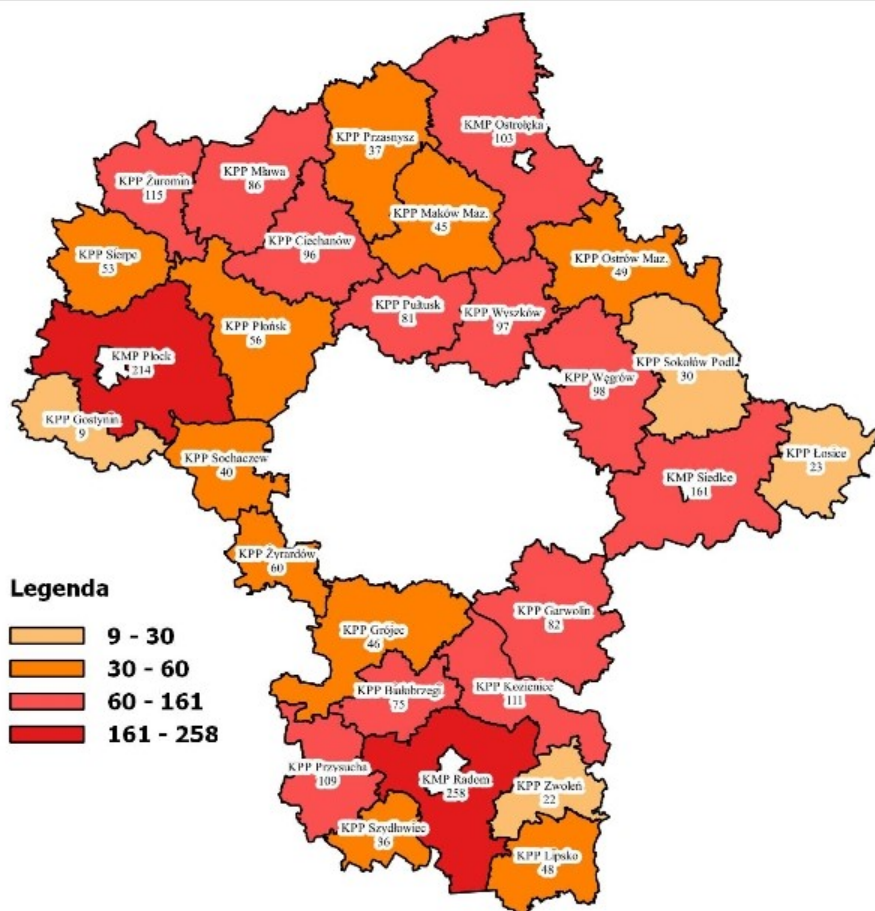

Zagrożenia pozostające w statusie „potwierdzone”