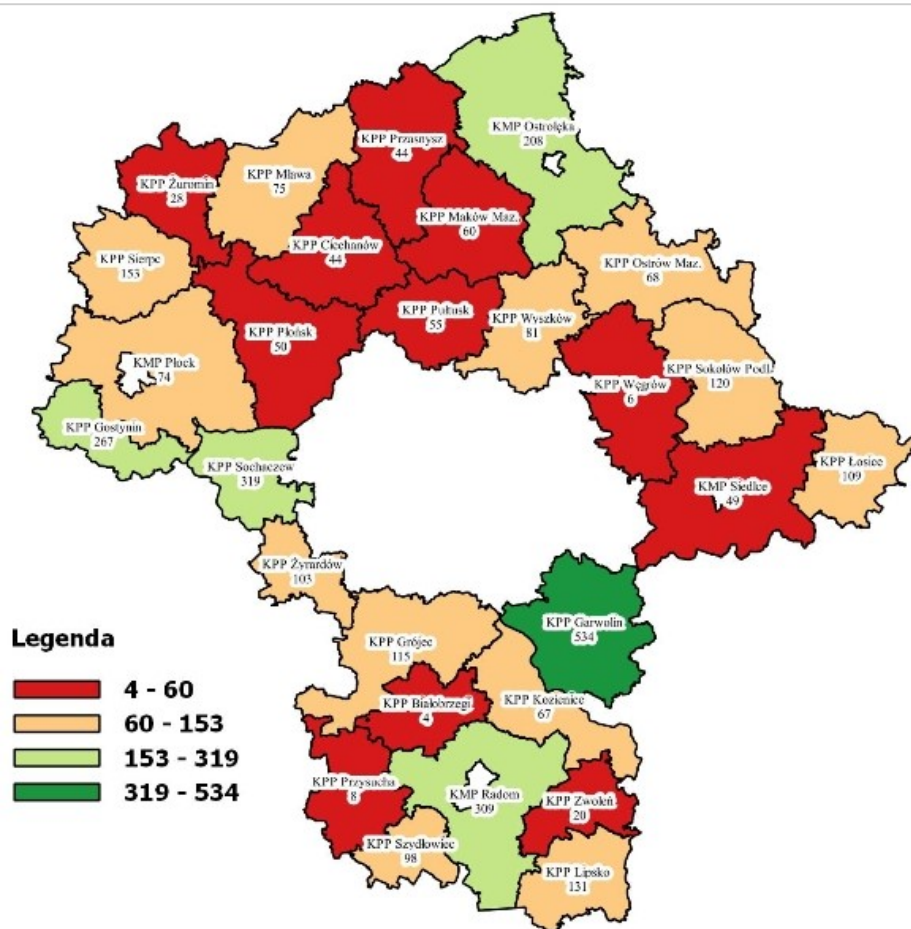

Liczba zgłoszeń w statusie "potwierdzone/wyeliminowane"