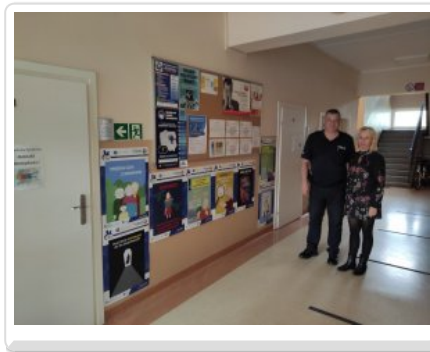

KPP W SIERPCU

<https://mazowiecka.policja.gov.pl/wse/informacje/aktualnosci/59126,EDUKACYJNE-WYSTAWY-DLA-SENIOROW.html>
2021-12-01, 15:45

EDUKACYJNE WYSTAWY DLA SENIORÓW

W ramach projektu pn.: "Aktywny i świadomy senior w świecie finansów" zostały wystawione kolejne wystawy edukacyjne prac plastycznych z przestrogią celem utrwalenia zdobytej wiedzy i przypominania o zagrożeniach sierpeckim seniorów odwiedzającym placówki publiczne.

Po raz kolejny wystawa edukacyjna pod hasłem „Aktywny i świadomy senior w świecie finansów”, w skład której wchodzi 10 prac plastycznych przygotowanych przez Studentów Wydziału Sztuki Uniwersytetu Technologiczno-Humanistycznego w Radomiu została umieszczona w przeszklonej witrynie Miejskiego Ośrodka Pomocy Społecznej w Sierpcu przy ul. Świętokrzyskiej, oraz w holu budynku Spółdzielni Mieszkaniowej w Sierpcu przy ul. Jana Pawła II, kolejna wystawa niebawem pojawi się również w Centrum Kultury i Sztuki w Sierpcu, gdzie będzie towarzyszyła słuchaczom "Uniwersytetu Trzeciego Wieku"

Placówki dzięki którym wyeksponowano wystawę, wspierają sierpecką policję w przekazywaniu seniorom niezbędnej im wiedzy o czających na nich zagrożeniach, metodach oszustw itp.

Zachęcamy wszystkich do chwili refleksji oglądając wystawę.