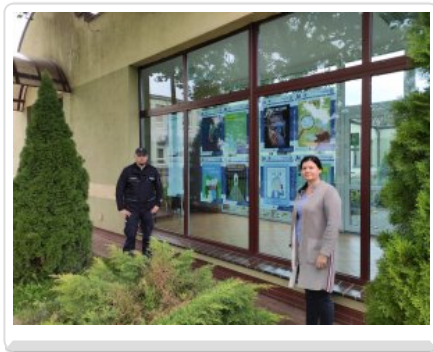

KPP W SIERPCU

<https://mazowiecka.policja.gov.pl/wse/informacje/aktualnosci/59126,EDUKACYJNE-WYSTAWY-DLA-SENIOROW.html>
2021-12-01, 15:45

EDUKACYJNE WYSTAWY DLA SENIORÓW

W ramach projektu pn.: "Aktywny i świadomy senior w świecie finansów" zostały wystawione kolejne wystawy edukacyjne prac plastycznych z przestrogią celem utrwalenia zdobytej wiedzy i przypominania o zagrożeniach sierpeckim seniorów odwiedzającym placówki publiczne.

Po raz kolejny wystawa edukacyjna pod hasłem „Aktywny i świadomy senior w świecie finansów”, w skład której wchodzi 10 prac plastycznych przygotowanych przez Studentów Wydziału Sztuki Uniwersytetu Technologiczno-Humanistycznego w Radomiu została umieszczona w przeszklonej witrynie Miejskiego Ośrodka Pomocy Społecznej w Sierpcu przy ul. Świętokrzyskiej, oraz w holu budynku Spółdzielni Mieszkaniowej w Sierpcu przy ul. Jana Pawła II, kolejna wystawa niebawem pojawi się również w Centrum Kultury i Sztuki w Sierpcu, gdzie będzie towarzyszyła słuchaczom "Uniwersytetu Trzeciego Wieku"

Placówki dzięki którym wyeksponowano wystawę, wspierają sierpecką policję w przekazywaniu seniorom niezbędnej im wiedzy o czających na nich zagrożeniach, metodach oszustw itp.

Zachęcamy wszystkich do chwili refleksji oglądając wystawę.