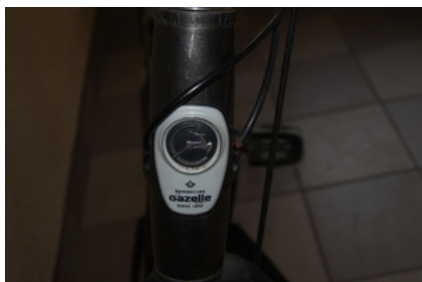

Komenda Miejska Policji w Siedlcach poszukuje właściciela roweru Gazelle, zabezpieczonego przez funkcjonariuszy KMP Siedlce

KOMUNIKAT - poszukujemy właściciela roweru

KOMUNIKAT - poszukujemy właściciela roweru

KOMUNIKAT - poszukujemy właściciela roweru

KOMUNIKAT - poszukujemy właściciela roweru

Wczoraj, policjanci Komendy Miejskiej Policji w Siedlcach na ul. Szkolnej w Siedlcach, zabezpieczyli rower Gazelle koloru srebrno-szarego. Rower ma założoną blokadę tylnego koła. Jednośląd nie figuruje w bazie danych jako utracony. W związku z powyższym prosimy osoby, które utraciły tego typu rower lub posiadające istotne informacje z nim związane o kontakt z Komendą Miejską Policji w Siedlcach pod nr tel. 47-707-23-60 lub 112.