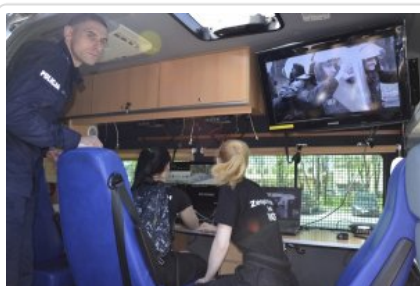

Dni otwarte w Komendzie Powiatowej Policji w Szydłowcu

Dni otwarte w Komendzie Powiatowej Policji w Szydłowcu