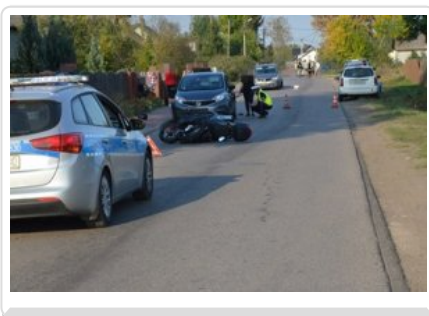

KPP W WYSZKOWIE

<https://mazowiecka.policja.gov.pl/www/aktualnosc/23422,Tragiczny-wypadek-z-udzialem-motocyklisty.html>
2023-03-21, 12:57

Informacja

Strona znajduje się w archiwum.

TRAGICZNY WYPADEK Z UDZIAŁEM MOTOCYKLISTY

Data publikacji 24.09.2018

Wyszkowscy policjanci wyjaśniają okoliczności tragicznego w skutkach wypadku drogowego. Do zdarzenia doszło w miejscowości Sieczychy gm. Długosiodło. W wypadku zginął kierowca motocykla. Policjanci apelują o rozwagę i przestrzeganie przepisów ruchu drogowego.

W piątek około godz. 14:30 dyżurny KPP w Wyszkanie otrzymał zgłoszenie o wypadku drogowym w miejscowości Sieczychy gm. Długosiodło. Jak wynika z pierwszych informacji policjantów pracujących na miejscu zdarzenia, 63-letni motocyklista nie zachował bezpiecznego odstępu od forda jadącego przed nim i w momencie kiedy kierująca tego pojazdu zjeżdżała na prawe pobocze motocyklista uderzył w tył samochodu. To spowodowało, że mężczyzna upadł na przeciwny pas ruchu gdzie został uderzony przez jadący pojazd marki nissan. Niestety, w wyniku uderzenia kierowca motocykla poniósł śmierć na miejscu.

Dokładne okoliczności i przyczynę tego tragicznego w skutkach zdarzenia wyjaśniają policjanci z wydziału kryminalnego KPP w Wyszkanie. Policjanci apelują o rozwagę i przestrzeganie przepisów ruchu drogowego.